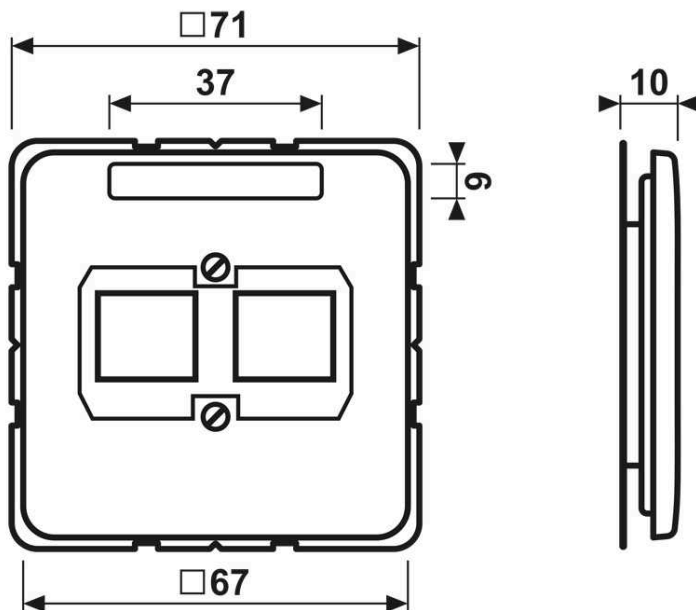

Écranté, Cat. 5

Uniquement pour boîtier double connexion (2 x RJ45)

Reichle + De-Massari N°. R35252

Pièce de rechange :

Protection transparente avec feuille de repérage Art. N°. : CD 20 NA

Les portes étiquettes peuvent être personnalisés avec l' GRAPHIC TOOL (jung.group/gt).

Dimensions

Montage

1