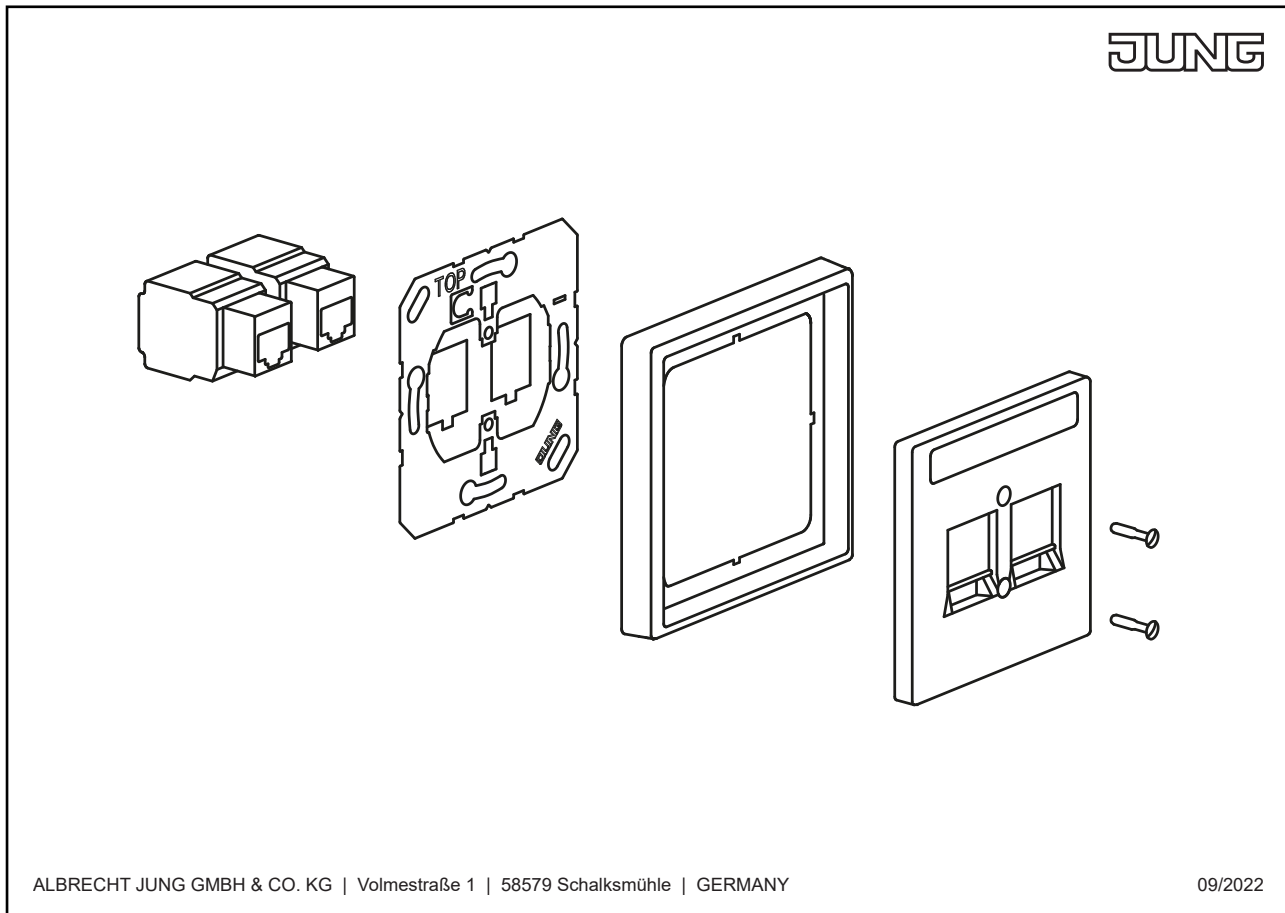

■ Possibilité d'inscription individuelle sur les feuilles de repérage

Thermoplastique (résistant aux chocs) très brillant

(avec support de fixation à vis)

pour noyaux type Modular Jack Reichle + De-Massari freenet classic

Écranté, Cat. 5

Uniquement pour boîtier double connexion (2 x RJ45)

Reichle + De-Massari N°. R35252

Pièce de rechange :

Protection transparente avec feuille de repérage Art. N°. : CD 20 NA

Les portes étiquettes peuvent être personnalisés avec l' GRAPHIC TOOL (jung.group/gt).

Dimensions

Montage

1