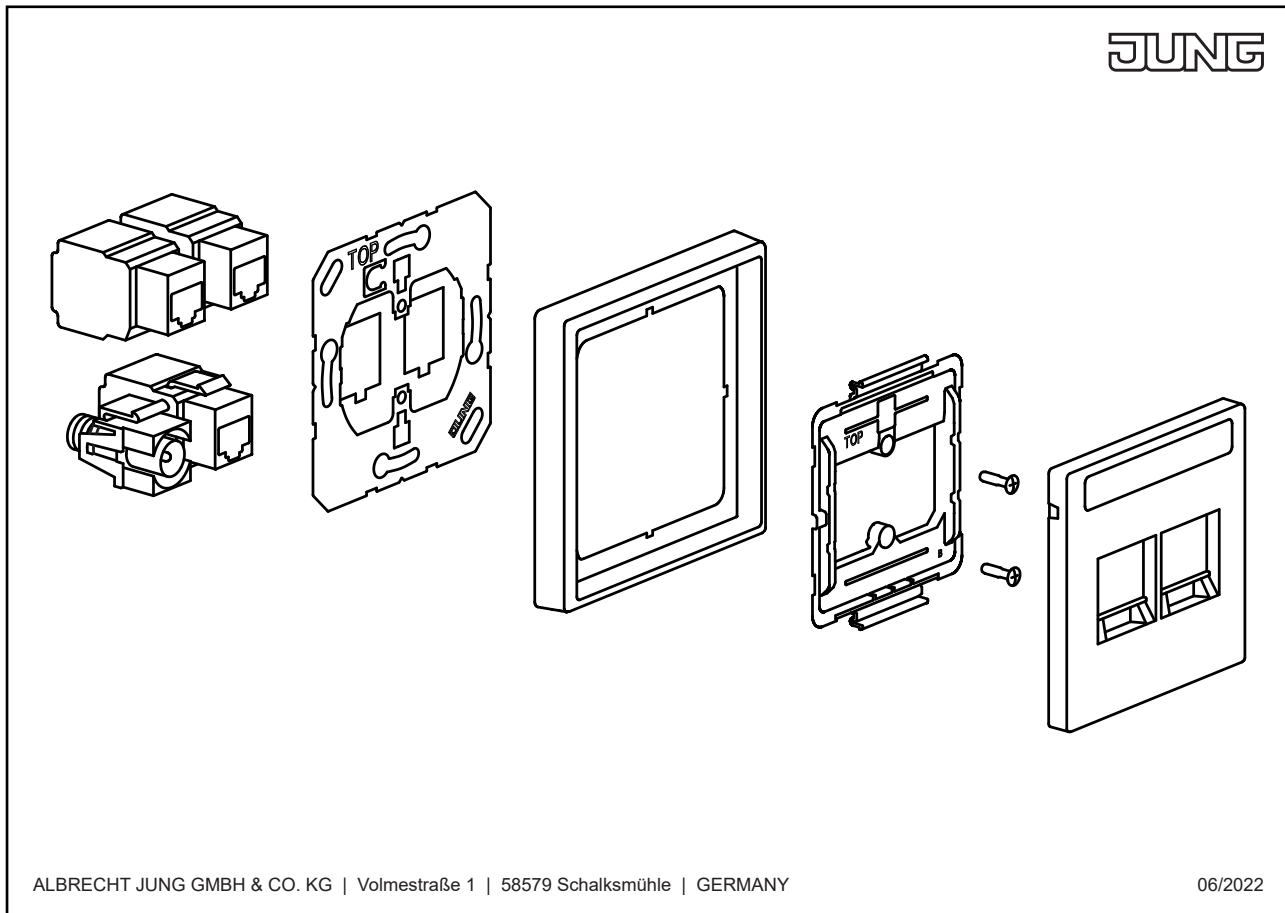

(avec support de fixation à vis)

pour noyau cat. 5 / 6 Panduit : CJS88T, CJS88/588/688, CJ688/688T

pour 2 connecteurs

Pièce de rechange :

Protection transparente avec feuille de repérage Art. N° : CD 20 NA

Les portes étiquettes peuvent être personnalisés avec l' GRAPHIC TOOL (jung.group/gt).

Dimensions

Montage

1

2