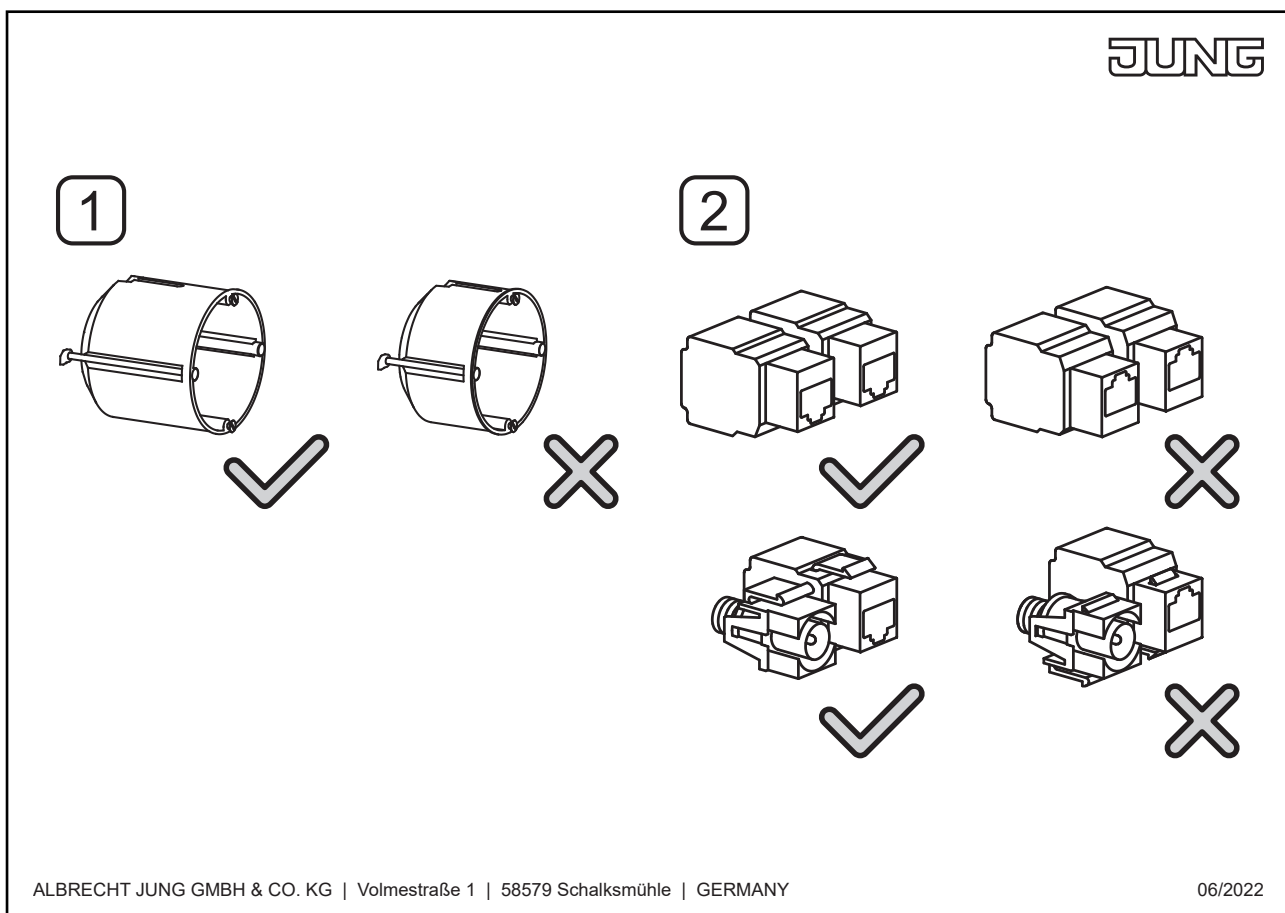

(avec support de fixation à vis)

pour noyau cat. 5 / 6 Panduit : CJS88T, CJS88/588/688, CJ688/688T

pour 2 connecteurs

Pièce de rechange :

Protection transparente avec feuille de repérage Art. N° : CD 20 NA

Les portes étiquettes peuvent être personnalisés avec l' GRAPHIC TOOL (jung.group/gt).

Dimensions

Montage

1

2