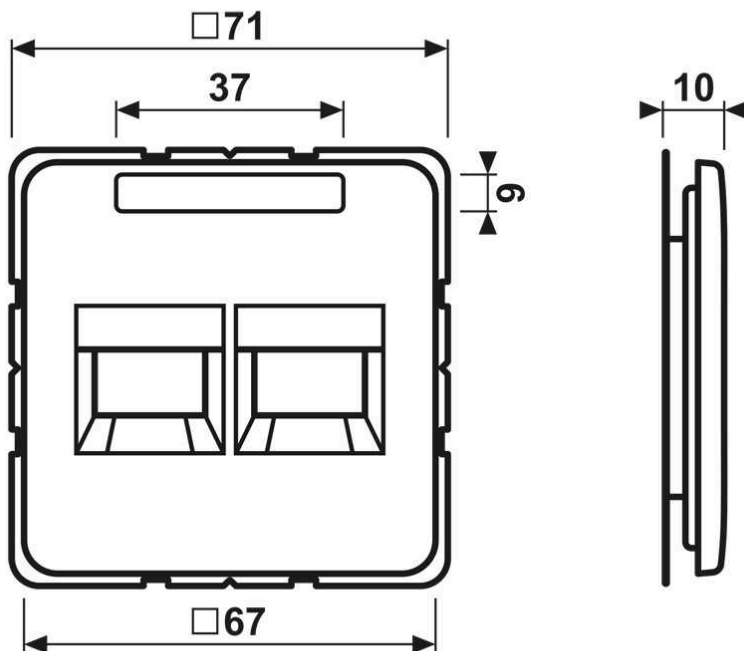

Les portes étiquettes peuvent être personnalisés avec l' GRAPHIC TOOL (jung.group/gt).

Dimensions

Montage

1

2