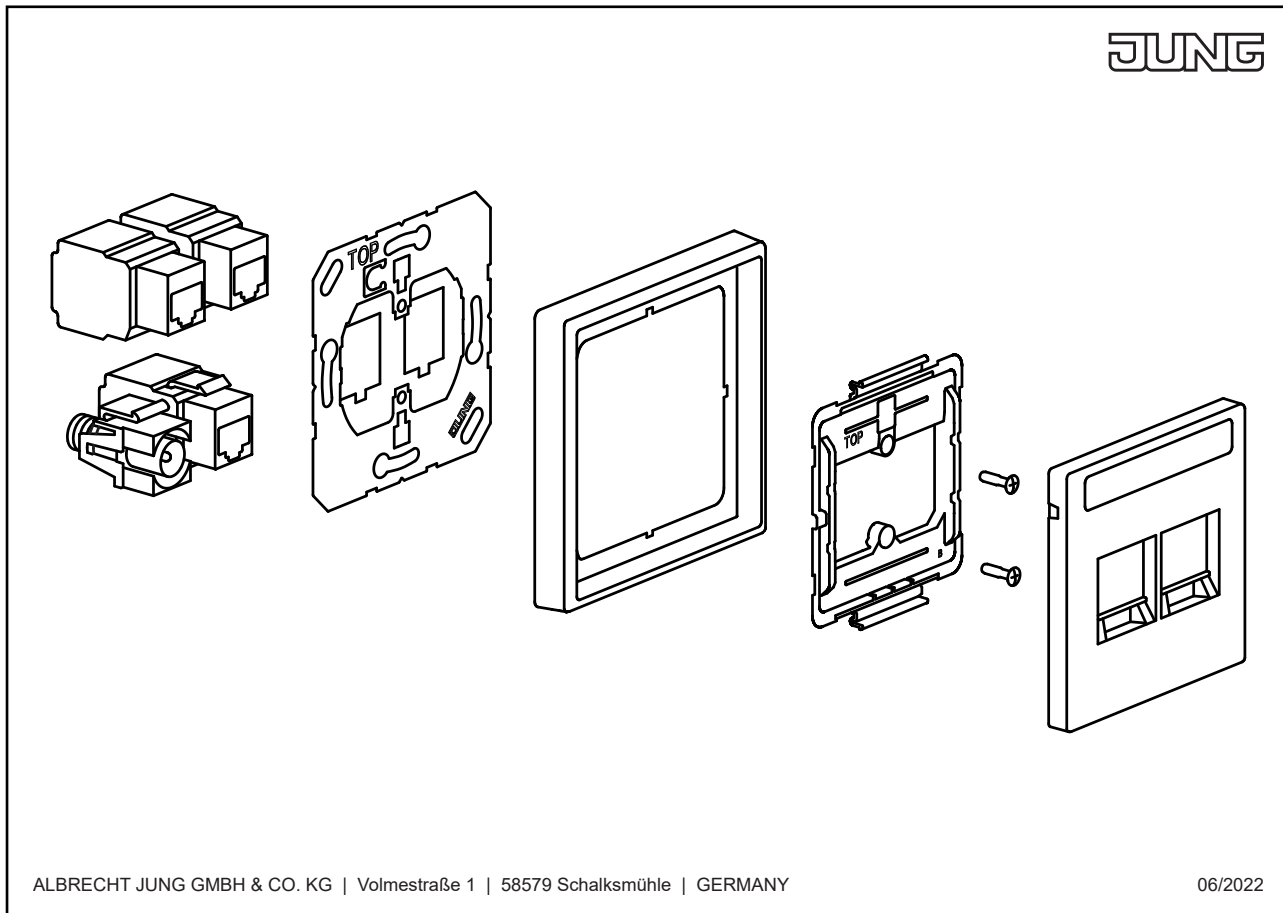

Marque Assmann

Module DN-93612 Cat. 6A, avec écran, Keystone

Modul DN-93614

SCHRACK

HSPMRJ6G1A, HSEMRJ6GBA, HSEMRJ6GBS, HSEMRJ6GWA, HSEMRJ6GWS, HSEMRJ6UWS

Pièce de rechange :

Protection transparente avec feuille de repérage Art. N° : CD 20 NA

Les portes étiquettes peuvent être personnalisés avec l' GRAPHIC TOOL (jung.group/gt).

Dimensions

Montage

1

2