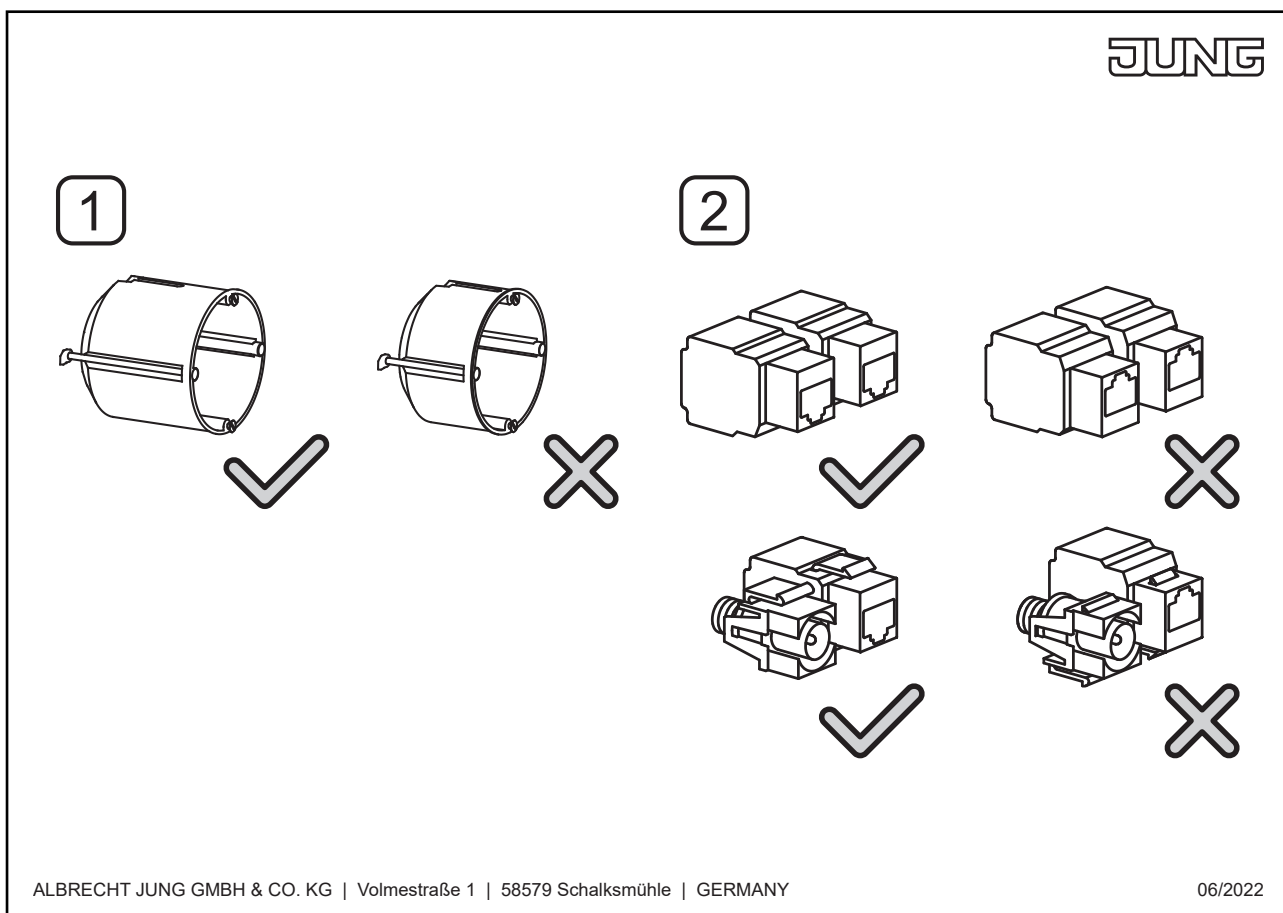

Marque Assmann

Module DN-93612 Cat. 6A, avec écran, Keystone

Modul DN-93614

SCHRACK

HSPMRJ6G1A, HSEMRJ6GBA, HSEMRJ6GBS, HSEMRJ6GWA, HSEMRJ6GWS, HSEMRJ6UWS

Pièce de rechange :

Protection transparente avec feuille de repérage Art. N° : CD 20 NA

Les portes étiquettes peuvent être personnalisés avec l' GRAPHIC TOOL (jung.group/gt).

Dimensions

Montage

1

2