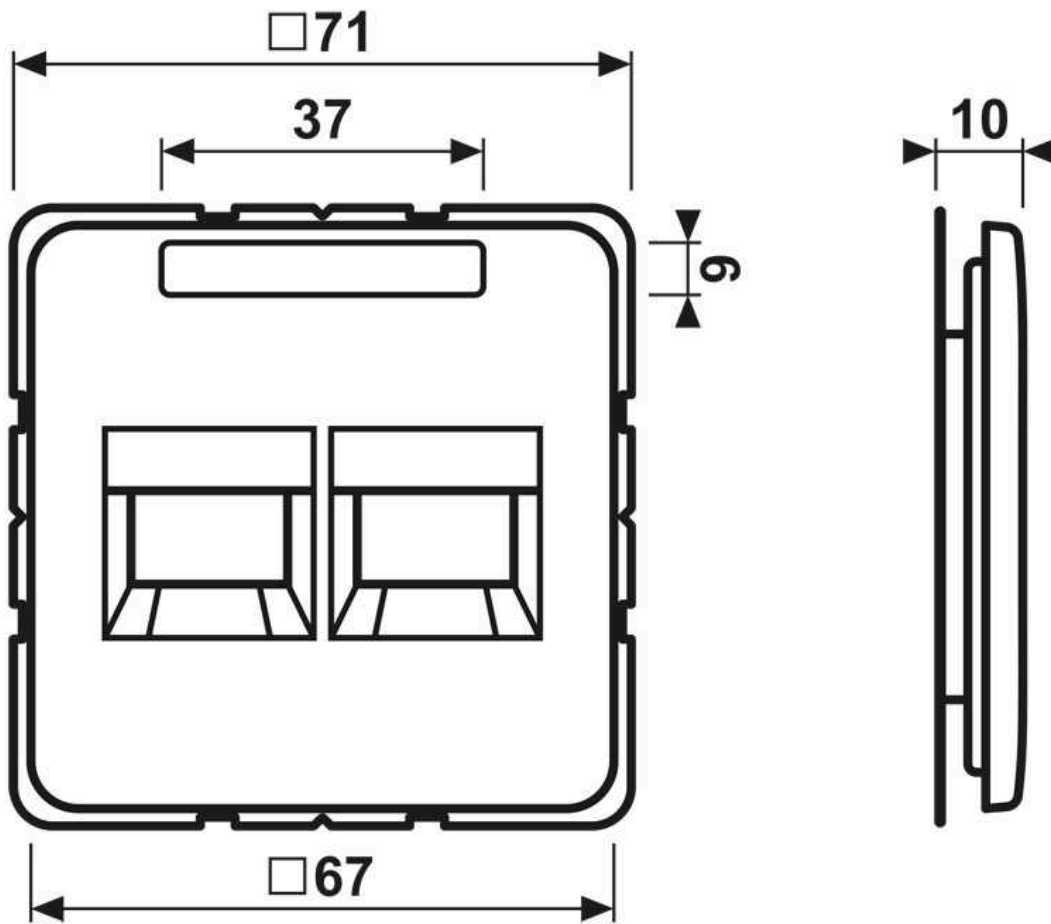

Les portes étiquettes peuvent être personnalisés avec l' GRAPHIC TOOL (jung.group/gt).

Dimensions

Montage

1

2