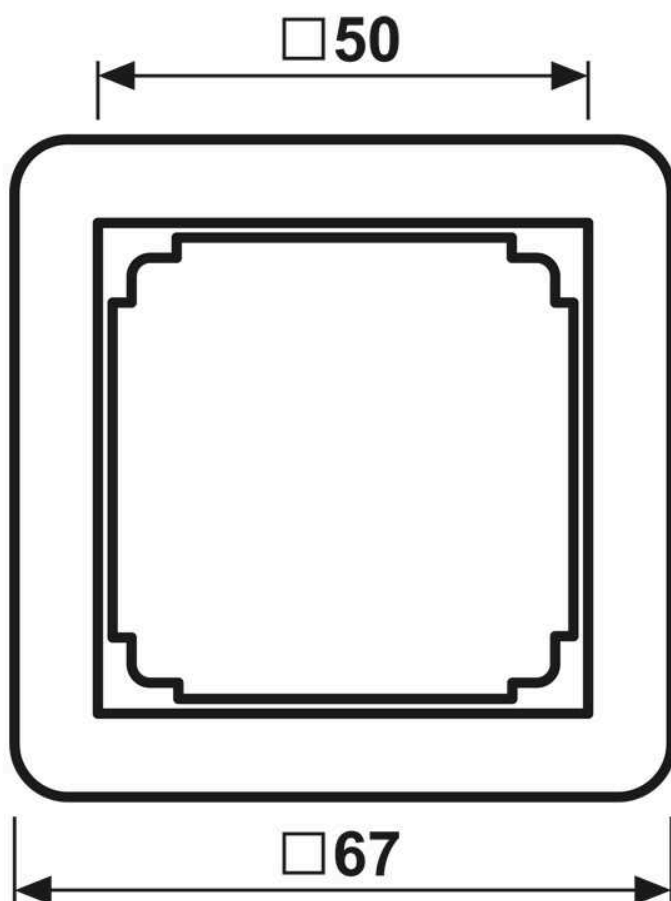

Cadre de compensation RJ45, thermoplastique, Ivoire, montage vertical et horizontal

Reference number:	590 ZA
EAN/GTIN:	4011377238350
Couleur:	Ivoire
Matière:	thermoplastique

Thermoplastique (résistant aux chocs) très brillant
pour l'intégration de support RJ 45 WAEG...
de la marque Ackermann, Gummersbach

Dimensions

Montage