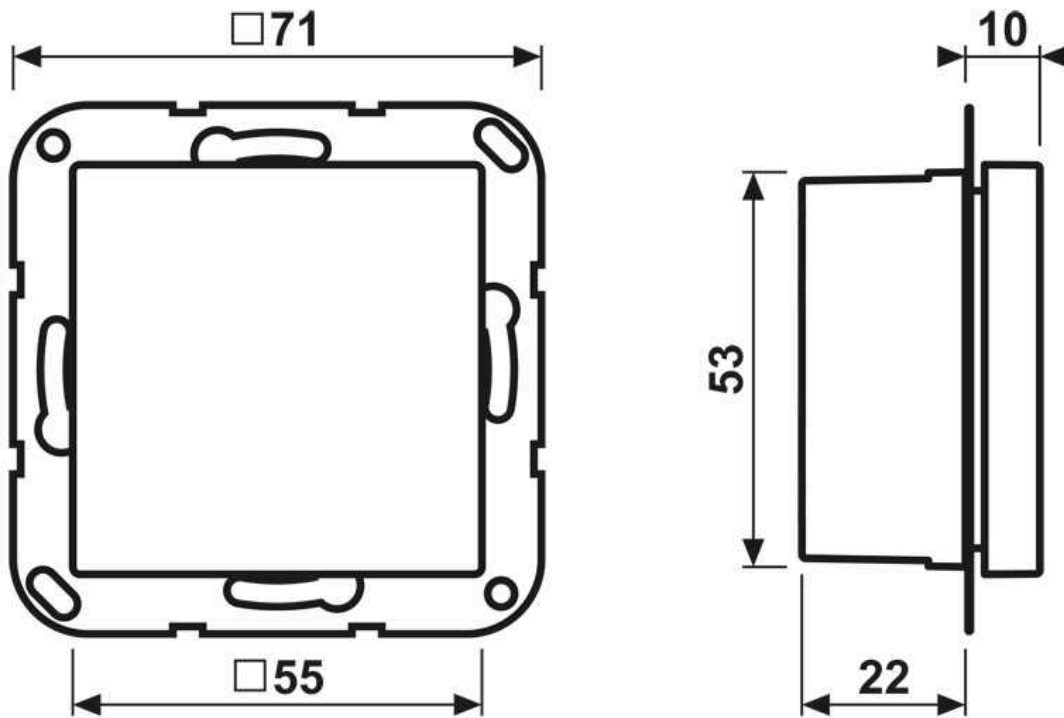

- Régulation individuelle de la température par pièce dans les installations KNX
- Montage dans une boîte d'appareillage avec dimensions selon la norme DIN 49073

Caractéristiques produits

- Coupleur de bus intégré
- Mesure de la température ambiante et comparaison avec la température de consigne
- Indication de la valeur de consigne par le choix de mode de fonctionnement
- Modes de fonctionnement confort, veille, fonctionnement de nuit, protection contre le gel/la chaleur
- Fonctionnement en chauffage et en refroidissement
- Chauffage et refroidissement avec niveau de base et niveau supplémentaire
- Commande exclusivement via le bus
- Entrée binaire avec quatre entrées ou deux sorties et deux entrées, par ex. pour contacts de fenêtre, poussoirs, LED etc.
- Fonction des entrées : commutation, variation, commande des stores, auxiliaire de scénarios d'éclairage, transmission de valeur de luminosité ou de température
- En option : possibilité de raccordement d'une sonde de température (Art. N° : FF NTC)

Entrées et sorties

Type de câble : J-Y(St)Y 2 x 2 x 0,8 mm

Longueur du câble : max. 5 m
Longueur de câble de la sonde de température : max. 50 m

Dimensions

Montage

ALBRECHT JUNG GMBH & CO. KG | Volmestraße 1 | 58579 Schalksmühle | GERMANY