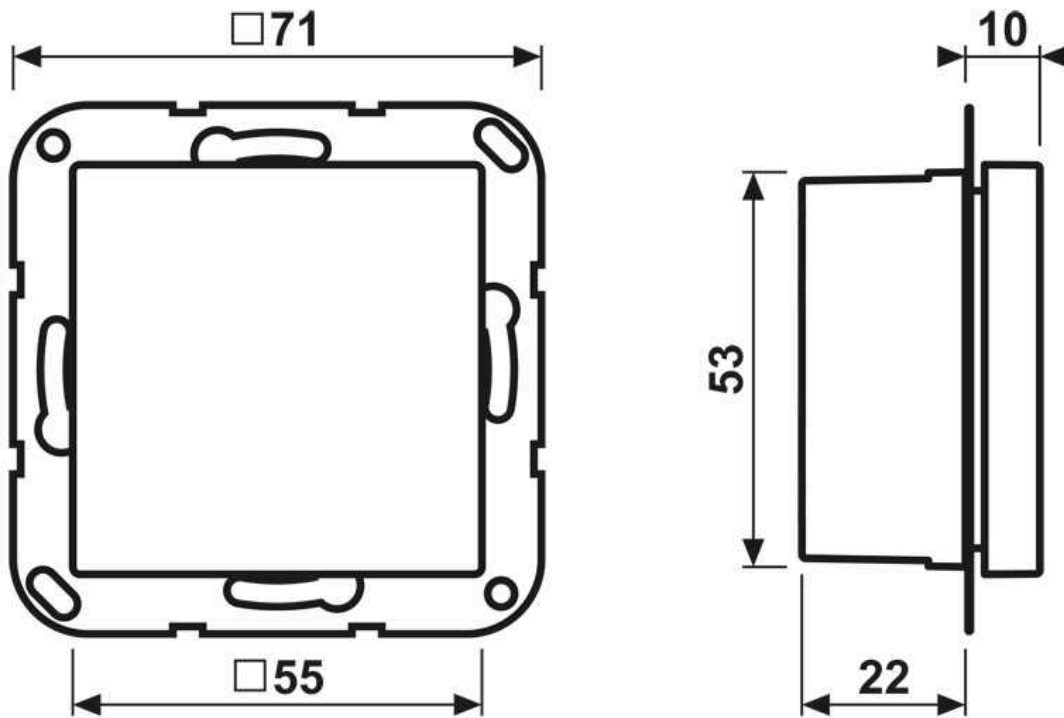

### Entrées et sorties

Type de câble : J-Y(St)Y 2 x 2 x 0,8 mm

Longueur du câble : max. 5 m  
Longueur de câble de la sonde de température : max. 50 m

Dimensions

Montage

ALBRECHT JUNG GMBH & CO. KG | Volmestraße 1 | 58579 Schalksmühle | GERMANY