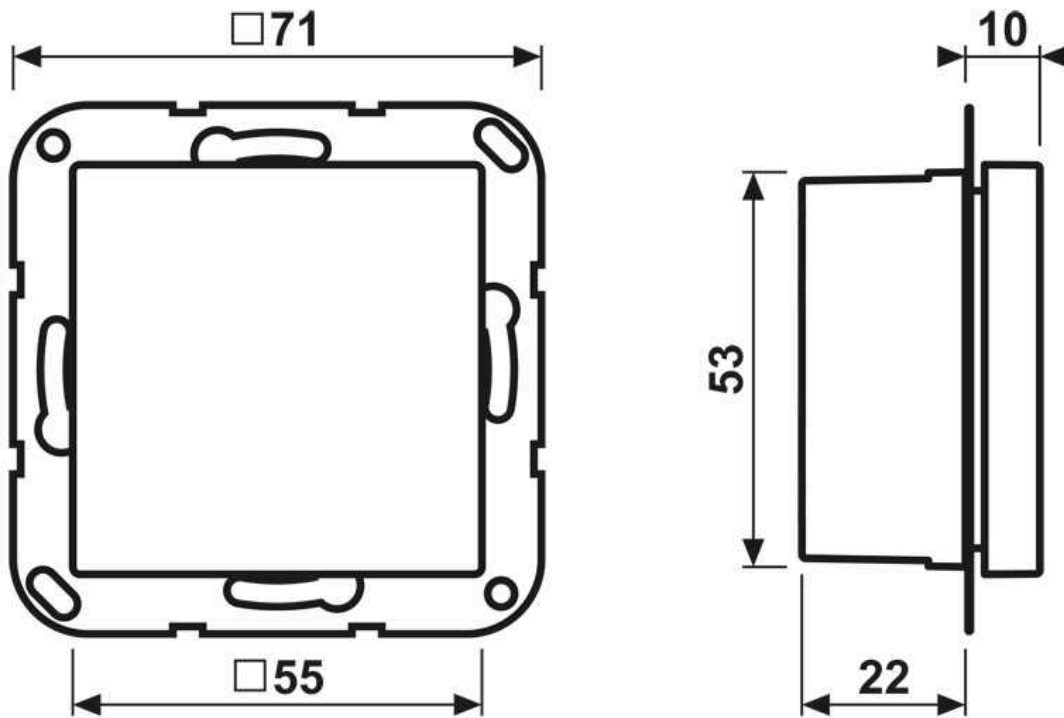

- Régulation individuelle de la température par pièce dans les installations KNX
- Montage dans une boîte d'appareillage avec dimensions selon la norme DIN 49073

Caractéristiques produits

- Coupleur de bus intégré
- Mesure de la température ambiante et comparaison avec la température de consigne
- Indication de la valeur de consigne par le choix de mode de fonctionnement
- Modes de fonctionnement confort, veille, fonctionnement de nuit, protection contre le gel/la chaleur
- Fonctionnement en chauffage et en refroidissement
- Chauffage et refroidissement avec niveau de base et niveau supplémentaire
- Commande exclusivement via le bus
- Entrée binaire avec quatre entrées ou deux sorties et deux entrées, par ex. pour contacts de fenêtre, poussoirs, LED etc.
- Fonction des entrées : commutation, variation, commande des stores, auxiliaire de scénarios d'éclairage, transmission de valeur de luminosité ou de température
- En option : possibilité de raccordement d'une sonde de température (Art. N°. : FF NTC)

Entrées et sorties

Type de câble : J-Y(St)Y 2 x 2 x 0,8 mm

Longueur du câble : max. 5 m
Longueur de câble de la sonde de température : max. 50 m

Dimensions

Montage

ALBRECHT JUNG GMBH & CO. KG | Volmestraße 1 | 58579 Schalksmühle | GERMANY