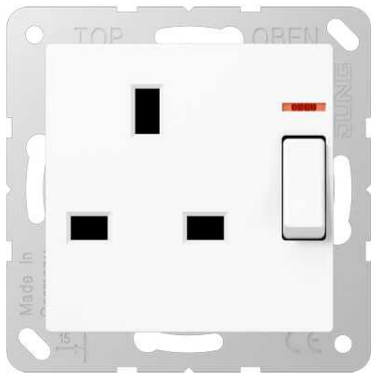

Prise avec interrupteur de contrôle, British Standard, 13 A 250 V ~, avec obturateurs, Connexion à vis, Série AS/A, Blanc

Reference number:	A 3171 KO WW
EAN/GTIN:	4011377053885
Couleur:	Blanc
Matière:	duroplastique

■ Possibilité d'impression individuelle en couleur

Duroplastique (résistant aux éraflures) brillant

2 pôles + T, avec interrupteur bipolaire de contrôle avec obturateurs

British Standard I363:1995

avec bornes à vis pour onducteurs rigides et flexibles jusqu'à 4 mm² selon BS I363-1

Plug

for sockets, British Standard, ref.-no.: SA 13

Dimensions

Remarque !

Installation uniquement par des personnes ayant de l'expérience et des connaissances électrotechniques ! *)

Utilisation exclusive avec les composants de produits JUNG d'origine autorisés pour cet article.