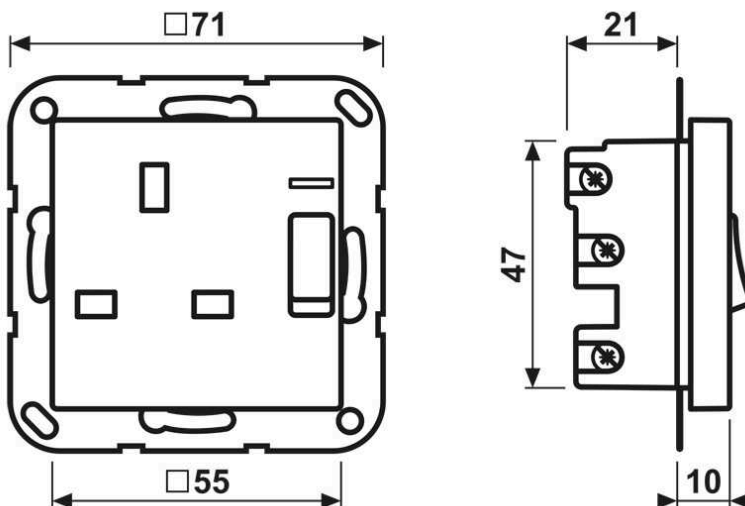

Prise avec interrupteur de contrôle, British Standard, 13 A 250 V ~, avec obturateurs, Connexion à vis, Série AS/A, Blanc

Reference number:	A 3171 KO WW
EAN/GTIN:	4011377053885
Couleur:	Blanc
Matière:	duroplastique

■ Possibilité d'impression individuelle en couleur

Duroplastique (résistant aux éraflures) brillant

2 pôles + T, avec interrupteur bipolaire de contrôle avec obturateurs

British Standard I363:1995

avec bornes à vis pour onducteurs rigides et flexibles jusqu'à 4 mm² selon BS I363-1

Plug

for sockets, British Standard, ref.-no.: SA 13

Dimensions

Remarque !

Installation uniquement par des personnes ayant de l'expérience et des connaissances électrotechniques ! *)

Utilisation exclusive avec les composants de produits JUNG d'origine autorisés pour cet article.