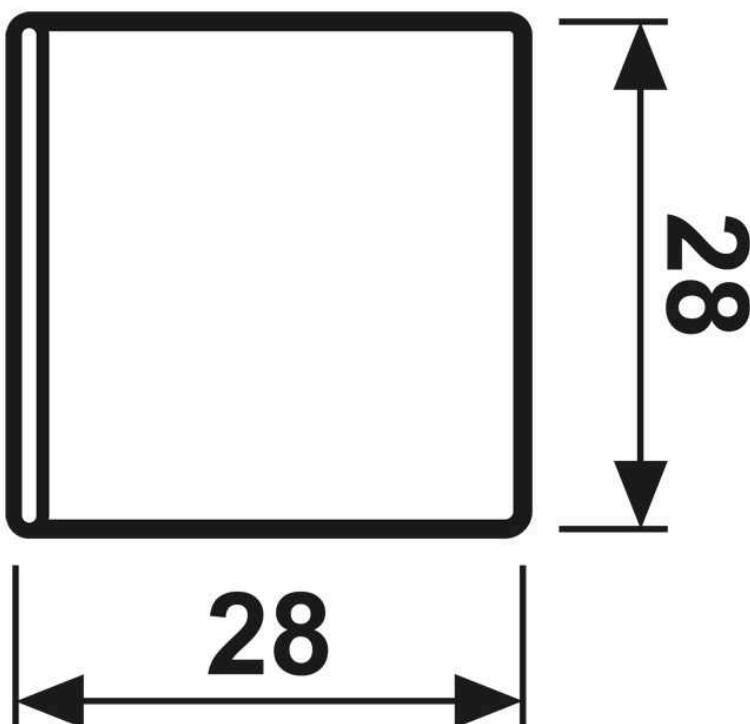

Module de touche 1+4, F40, avec symboles flèches, thermoplastique laqué, Série A, Aluminium

Reference number:	A 404 TSAP AL 14
EAN/GTIN:	4011377037151
Couleur:	Aluminium
Matière:	thermoplastique

**Thermoplastique (résistant aux chocs) laqué**

En remplacement de la touche en haut à gauche du module 3 voies Art. N° : A 403 TSA..

En remplacement de la touche en haut à gauche ou en bas à droite du module 4 voies Art. N° : A 404 TSA..

En remplacement de la touche en bas à droite du module Art. N° : A 4093 TSA..

Dimensions

Montage

ALBRECHT JUNG GMBH & CO. KG | Volmestraße 1 | 58579 Schalksmühle | GERMANY

09/2022