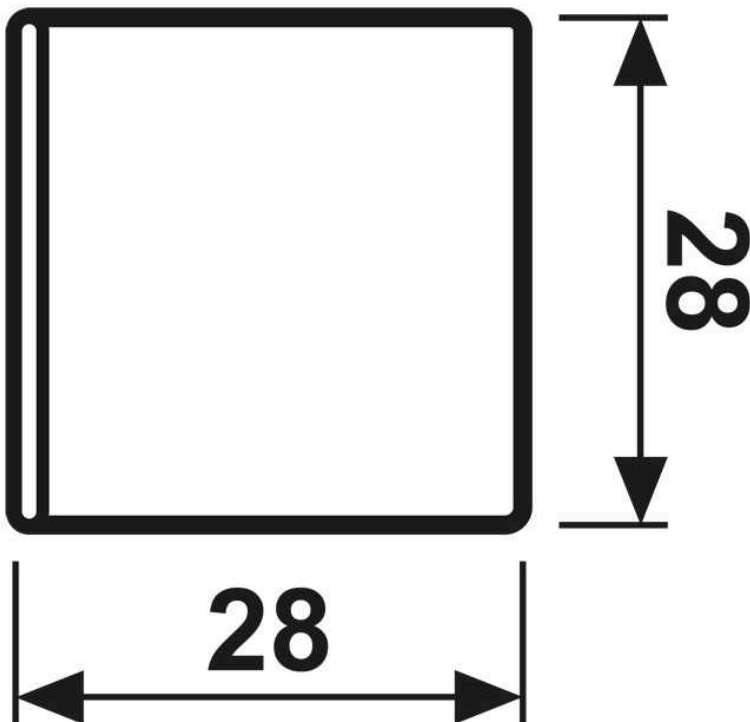

Module de touche 1+4, F40, avec symboles flèches, thermoplastique laqué, Série A, Champagne

Reference number:	A 404 TSAP CH 14
EAN/GTIN:	4011377115835
Couleur:	Champagne
Matière:	thermoplastique

**Thermoplastique (résistant aux chocs) laqué**

En remplacement de la touche en haut à gauche du module 3 voies Art. N° : A 403 TSA..

En remplacement de la touche en haut à gauche ou en bas à droite du module 4 voies Art. N° : A 404 TSA..

En remplacement de la touche en bas à droite du module Art. N° : A 4093 TSA..

Dimensions

Montage

ALBRECHT JUNG GMBH & CO. KG | Volmestraße 1 | 58579 Schalksmühle | GERMANY

09/2022