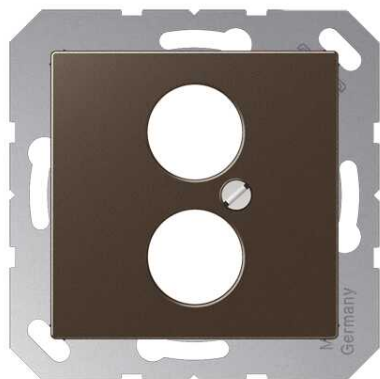

## Enjoliveur for 2 circular electrical connectors up to 18.5 mm Ø 2 voies, duroplastique laqué, Série A, Moka

Reference number:	A 562-2 MO
EAN/GTIN:	4011377096479
Couleur:	Moka
Matière:	duroplastique

■ Possibilité d'impression individuelle en couleur

### Duroplastique laqué

(avec support de fixation à vis)

pour 2 connecteurs électriques circulaires jusqu'à Ø 18,5 mm ou 22,5 mm avec pièces intermédiaires

### Dimensions