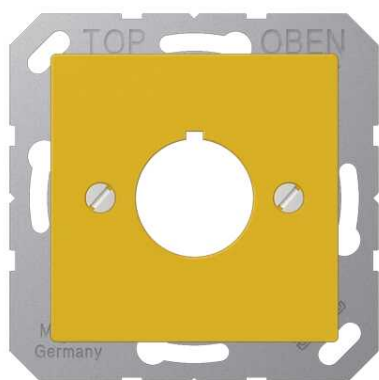

## Enjoliveur pour auxiliaires Ø 22,5 mm 1 voie, duroplastique, Série AS/A, Jaune

|                   |               |
|-------------------|---------------|
| Reference number: | A 564 GE      |
| EAN/GTIN:         | 4011377041851 |
| Couleur:          | gelb          |
| Matière:          | duroplastique |

■ Possibilité d'impression individuelle en couleur

### Duroplastique (résistant aux éraflures) brillant

(avec support de fixation à vis)

pour auxiliaires Ø 22,5 mm

Exemple: Moeller, Rafi, Schlegel, Lumitas, Kraus-Naimer

avec autocollants inscrits "NOTSCHALTER", "HEIZUNG", "RAUCHABZUG", "ÖFFNEN", "LICHTKUPPEL", "HAUSALARM", "bei Feuer Glas einschlagen – Knopf drücken"

### Dimensions