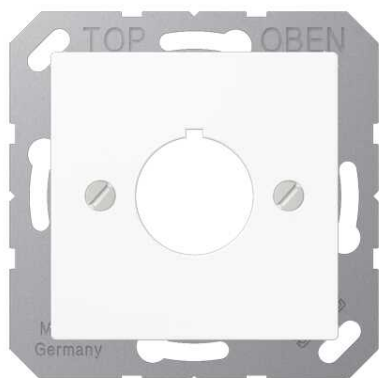

Enjoliveur pour auxiliaires Ø 22,5 mm 1 voie, duroplastique, Série AS/A, Blanc

Reference number:	A 564 WW
EAN/GTIN:	4011377041653
Couleur:	Blanc
Matière:	duroplastique

■ Possibilité d'impression individuelle en couleur

Duroplastique (résistant aux éraflures) brillant

(avec support de fixation à vis)

pour auxiliaires Ø 22,5 mm

Exemple: Moeller, Rafi, Schlegel, Lumitas, Kraus-Naimer

avec autocollants inscrits "NOTSCHALTER", "HEIZUNG", "RAUCHABZUG", "ÖFFNEN", "LICHTKUPPEL", "HAUSALARM", "bei Feuer Glas einschlagen – Knopf drücken"

Autocollants de rechange : Art. N°. 60 FO

Dimensions