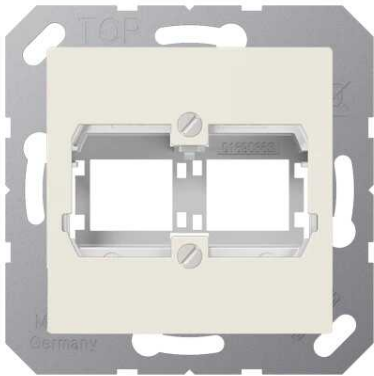

Enjoliveur (à visser) pour connecteurs Modular Jack, 2x, Reichle + De Massari, duroplastique, Série AS, Ivoire

Reference number:	A 569-21 ACS
EAN/GTIN:	4011377988842
Couleur:	Ivoire
Matière:	duroplastique

■ Possibilité d'impression individuelle en couleur

Duroplastique (résistant aux éraflures) brillant

(avec support de fixation à vis)

pour noyaux type Modular Jack Reichle + De-Massari freenet classic

Écranté, Cat. 5

Uniquement pour boîtier double connexion (2 x RJ45)

Reichle + De-Massari N°. R35252

Dimensions

Montage

1