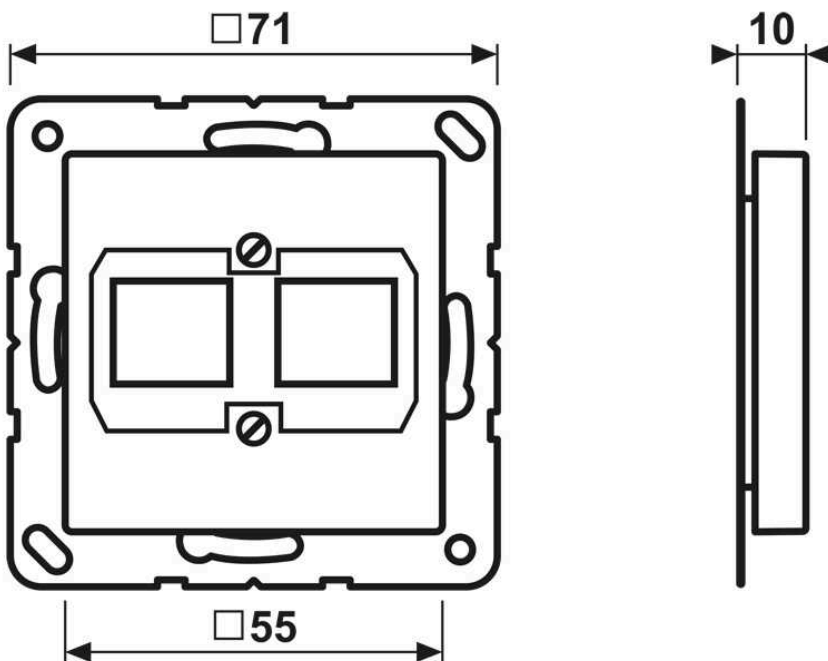

■ Possibilité d'impression individuelle en couleur

Duroplastique (résistant aux éraflures) brillant

(avec support de fixation à vis)

pour noyaux type Modular Jack Reichle + De-Massari freenet classic

Écranté, Cat. 5

Uniquement pour boîtier double connexion (2 x RJ45)

Reichle + De-Massari N°. R35252

Dimensions

Montage

1