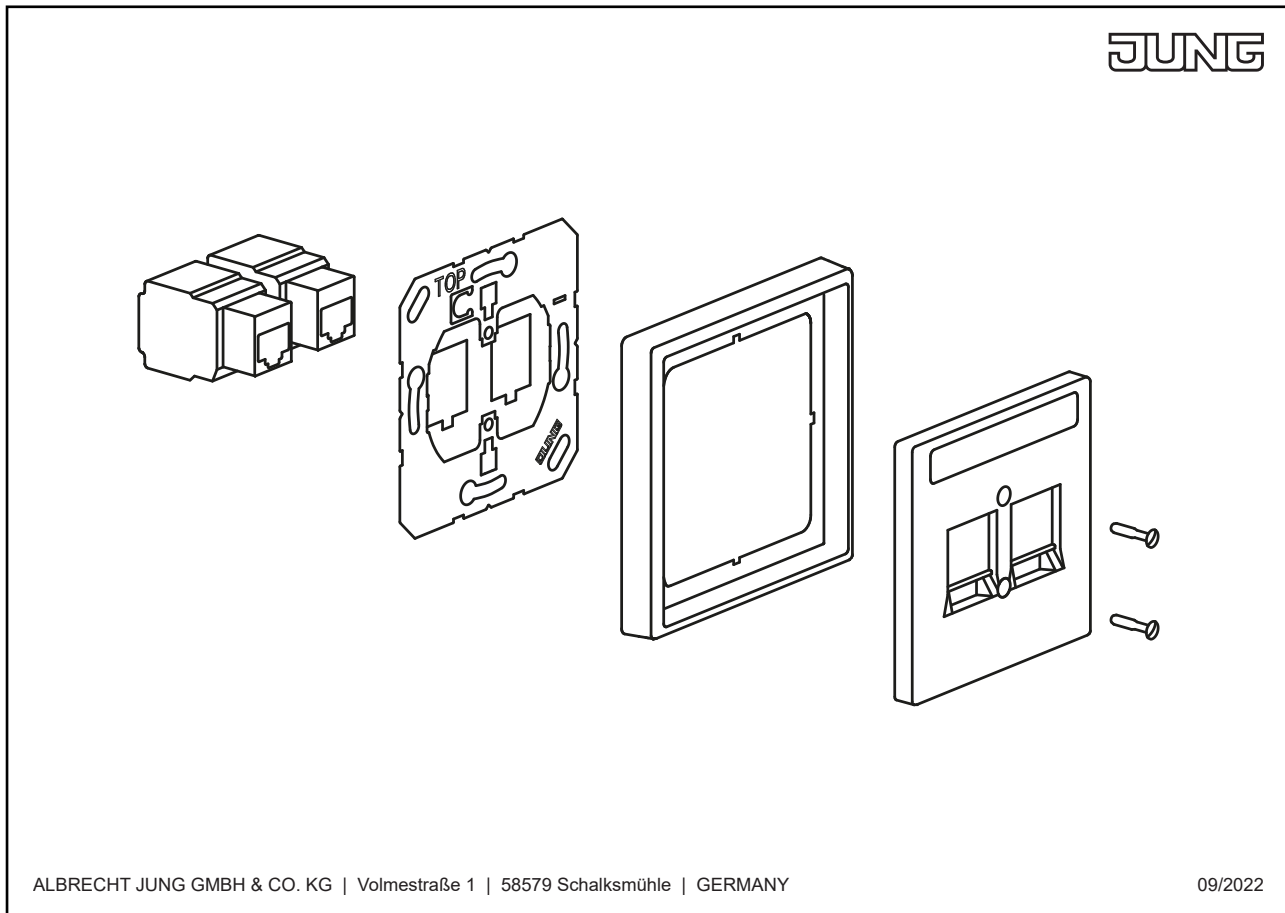

Enjoliveur (à visser) pour connecteurs Modular Jack, 2x, Reichle + De Massari, duroplastique, Série AS, Ivoire

Reference number:	A 569-21 ACS
EAN/GTIN:	4011377988842
Couleur:	Ivoire
Matière:	duroplastique

■ Possibilité d'impression individuelle en couleur

Duroplastique (résistant aux éraflures) brillant

(avec support de fixation à vis)

pour noyaux type Modular Jack Reichle + De-Massari freenet classic

Écranté, Cat. 5

Uniquement pour boîtier double connexion (2 x RJ45)

Reichle + De-Massari N°. R35252

Dimensions

Montage

1