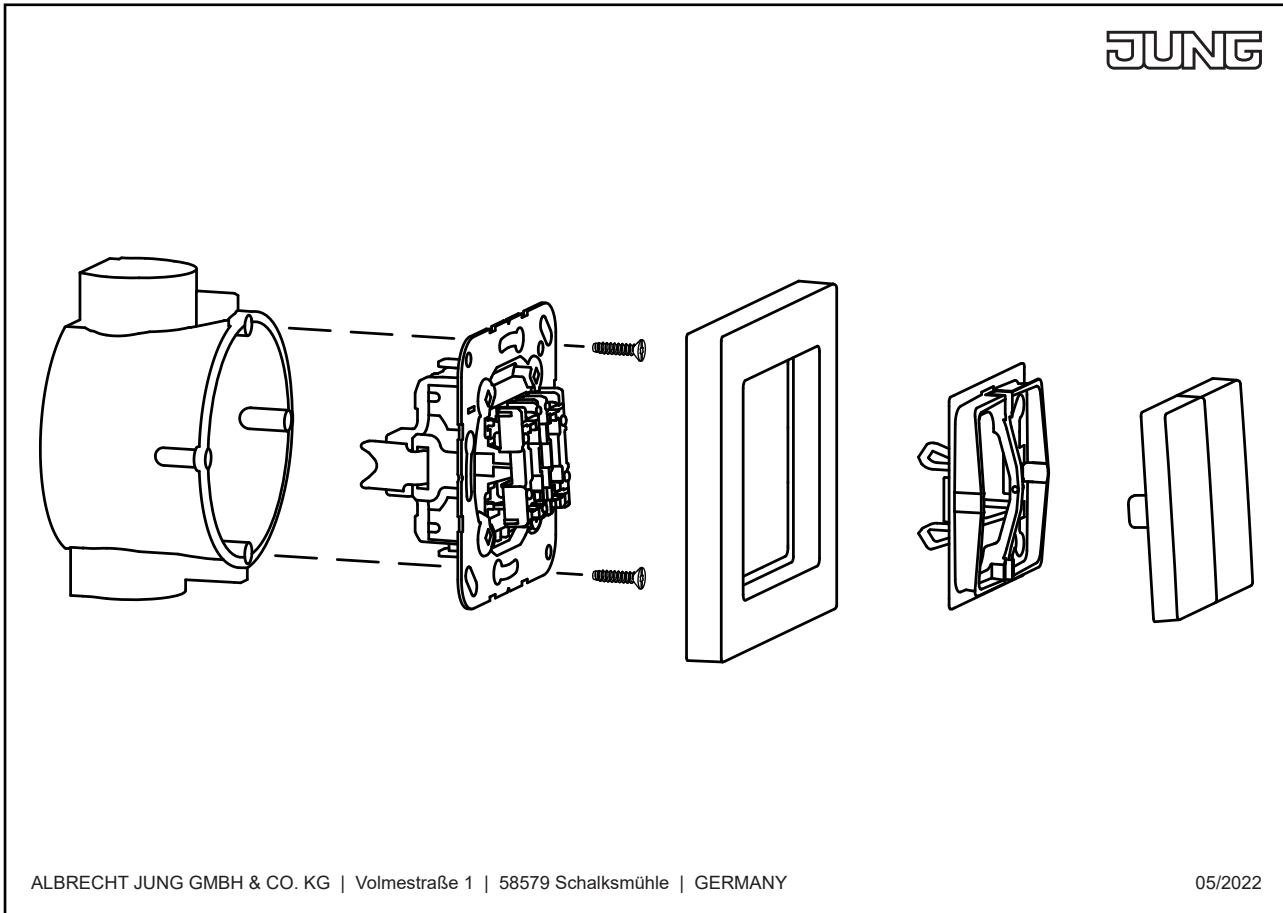

Enjoliveur touche 1 voie, avec voyant crayon, duroplastique laqué, Série A, Champagne

Reference number: A 590 KO5 CH

EAN/GTIN: 4011377096165

Couleur: Champagne

Matière: duroplastique

 Par la mise en œuvre du joint d'étanchéité Art. N°. 551 WU et d'un "cadre IP44" de la série respective, l'appareillage devient IP44.

 Possibilité d'impression individuelle en couleur

Duroplastique laqué

pour interrupteur de contrôle Art. N°. : 506 KOU, 502 KOU, 503 KOU, 506-20 KOU, 502-20 KOU

pour bouton poussoir lumineux Art. N°. : 531 U, 533 U, 533-2 U, 534 U

Pièce de rechange :**Pièce de rechange :**

Clip de fixation Art. N°. : AS 90 HP

Dimensions

Montage

ALBRECHT JUNG GMBH & CO. KG | Volmestraße 1 | 58579 Schalksmühle | GERMANY

05/2022