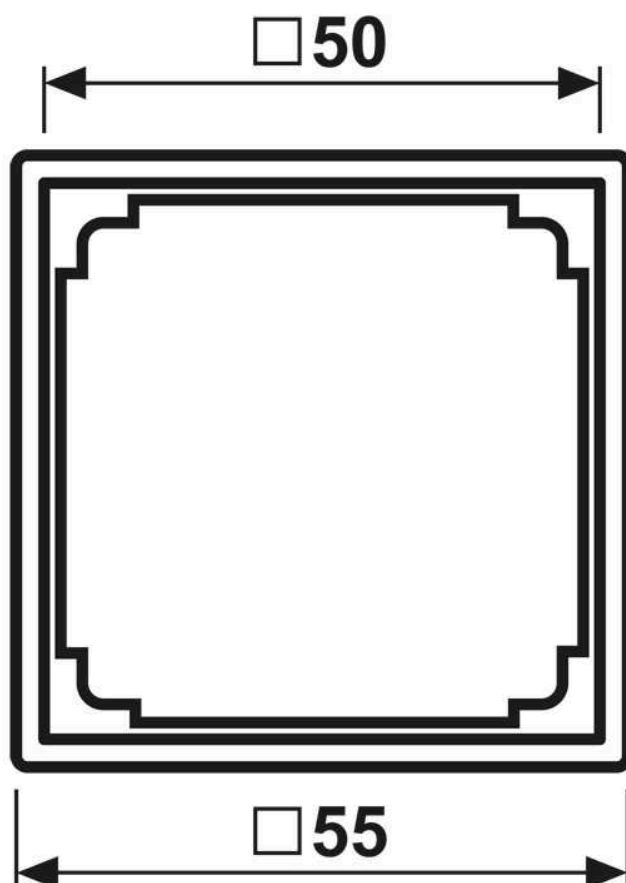

Cadre de compensation RJ45, thermoplastique, Ivoire, montage vertical et horizontal

Reference number:	A 590 ZA
EAN/GTIN:	4011377308855
Couleur:	Ivoire
Matière:	thermoplastique

Thermoplastique (résistant aux chocs) très brillant
pour l'intégration de support RJ 45 WAEG...
de la marque Ackermann, Gummersbach

Dimensions

Montage

ALBRECHT JUNG GMBH & CO. KG | Volmestraße 1 | 58579 Schalksmühle | GERMANY

02/2022