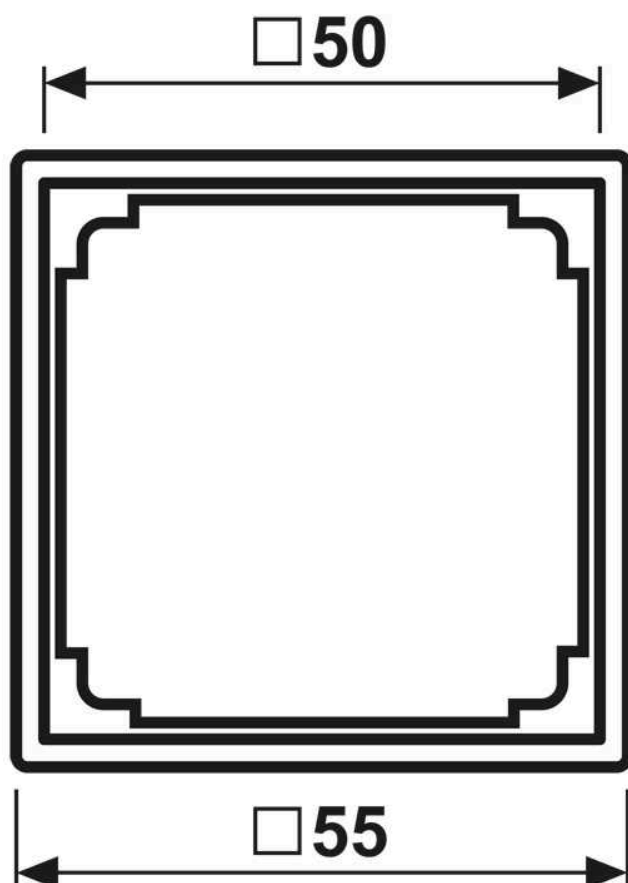

**Cadre de compensation RJ45, thermoplastique, Blanc, montage vertical et horizontal**

Reference number:	A 590 ZA WW
EAN/GTIN:	4011377251656
Couleur:	Blanc
Matière:	thermoplastique

**Thermoplastique (résistant aux chocs) très brillant**  
pour l'intégration de support RJ 45 WAEG...  
de la marque Ackermann, Gummersbach

## Dimensions

Montage

ALBRECHT JUNG GMBH & CO. KG | Volmestraße 1 | 58579 Schalksmühle | GERMANY

02/2022