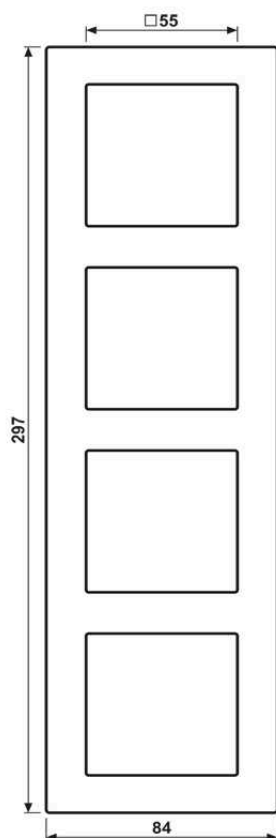

Cadre de verre 4 postes, A CRÉATION, Champagne, montage vertical et horizontal

Reference number:	AC 584 GL CH
EAN/GTIN:	4011377094901
Version:	4 postes
Dimensions:	84 mm x 297 mm
Couleur:	Champagne
Matière:	verre

**Champagne
pour montage horizontal et vertical
pour série A**

Repérable avec kit de repérage Art. N°. AC 80 NAS

Possibilité de inscription :

Kit de repérage Art. N°. : AC 80 NAS

Étiquette de repérage adhésive Art. N°. : AC 80 NA

Dimensions

Montage

ALBRECHT JUNG GMBH & CO. KG | Volmestraße 1 | 58579 Schalksmühle | GERMANY

02/2022