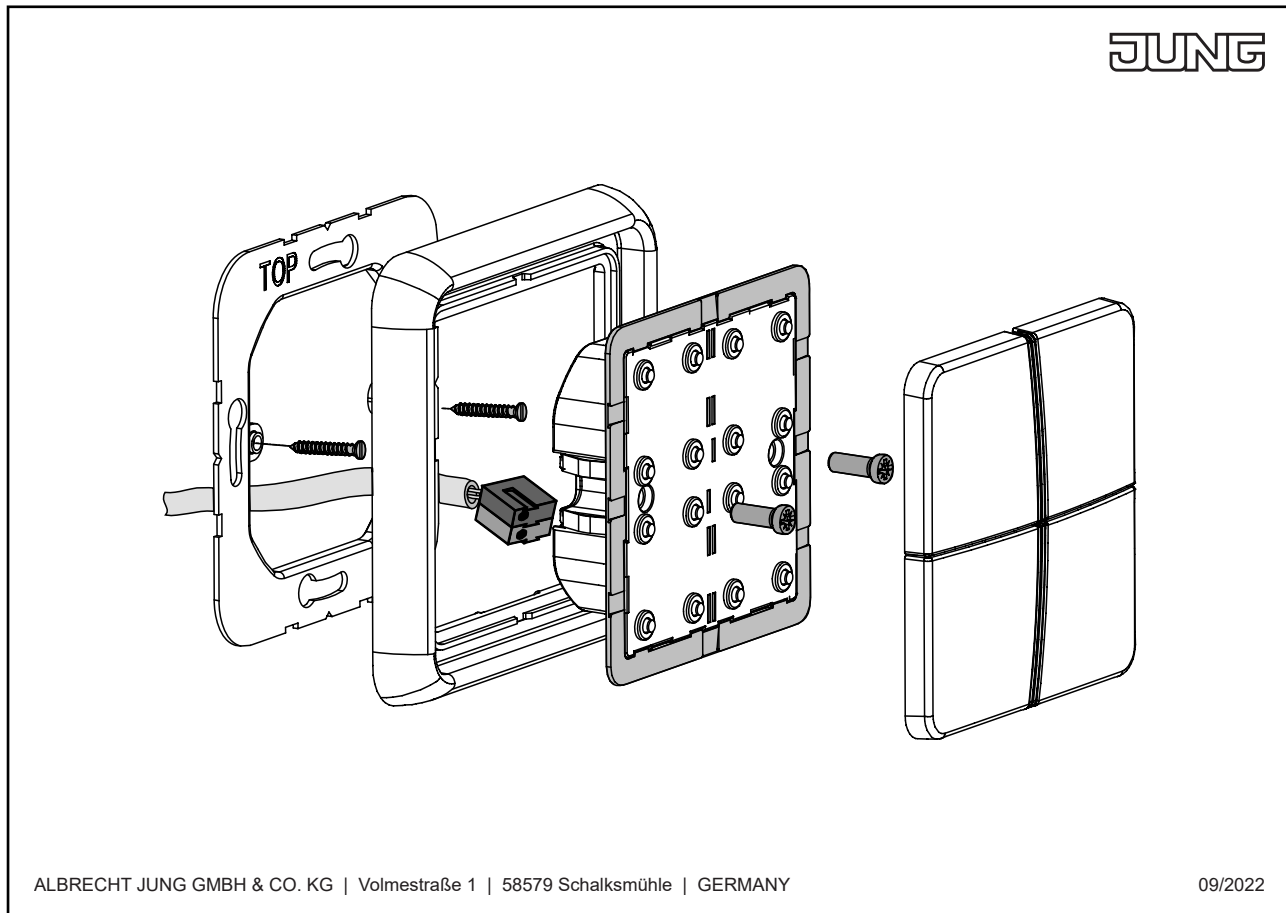

Module de touche, F40, avec symboles flèches, Série LS, Aluminium

Reference number:	AL 2402 TSAP
EAN/GTIN:	4011377044616
Couleur:	Aluminium
Matière:	Métal

Finitions métalliques

En remplacement d'une des deux touches du module 2 voies Art. N° : LS 402 TSA..

En remplacement de la touche droite du module 3 voies Art. N° : LS 403 TSA..

Dimensions

Montage

ALBRECHT JUNG GMBH & CO. KG | Volmestraße 1 | 58579 Schalksmühle | GERMANY

09/2022