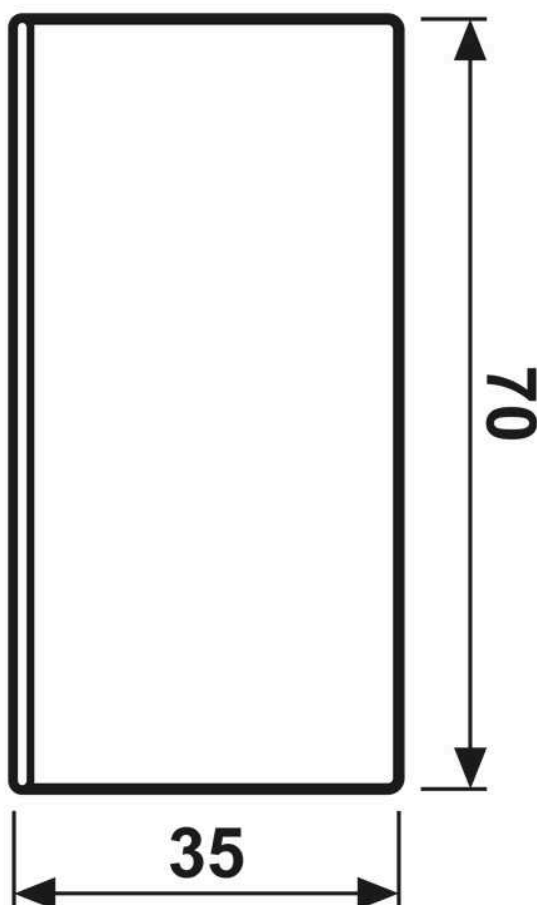

Module de touche, F40, avec symboles flèches, Série LS, Aluminium

Reference number:	AL 2402 TSAP
EAN/GTIN:	4011377044616
Couleur:	Aluminium
Matière:	Métal

Finitions métalliques

En remplacement d'une des deux touches du module 2 voies Art. N° : LS 402 TSA..

En remplacement de la touche droite du module 3 voies Art. N° : LS 403 TSA..

Dimensions

Montage

ALBRECHT JUNG GMBH & CO. KG | Volmestraße 1 | 58579 Schalksmühle | GERMANY

09/2022