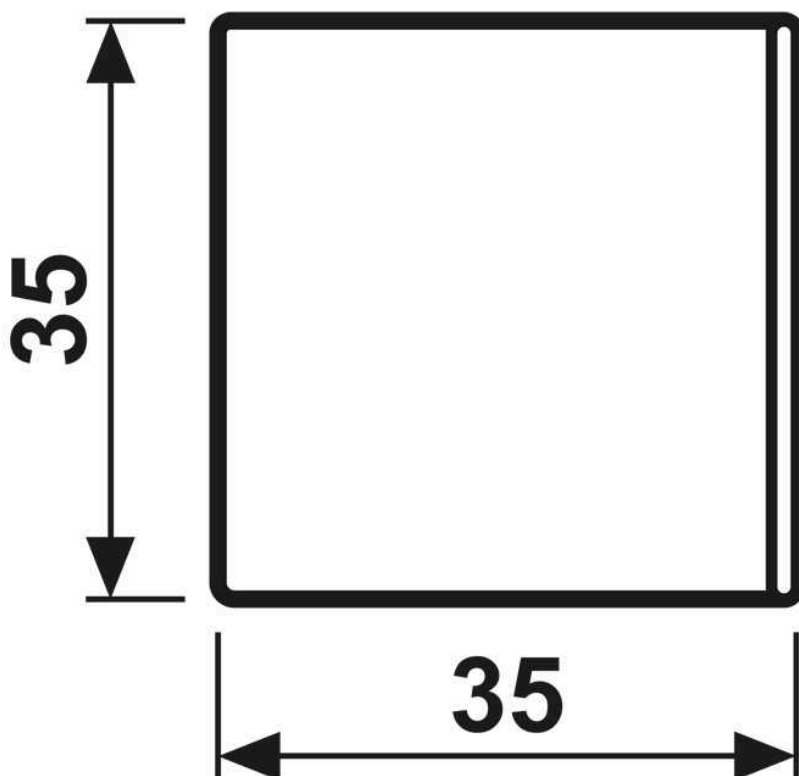

Module de touche 2+3, F40, avec symboles flèches, Série LS, Aluminium

Reference number:	AL 2404 TSAP 23
EAN/GTIN:	4011377044791
Couleur:	Aluminium
Matière:	Métal

**Finitions métalliques**

En remplacement de la touche en bas à gauche du module 3 voies Art. N° : LS 403 TSA..

En remplacement de la touche en bas à gauche ou en haut à droite du module 4 voies Art. N° : LS 404 TSA..

En remplacement de la touche en bas à gauche du module Art. N° : ... 4093 TSA.. (séries LS)

Dimensions