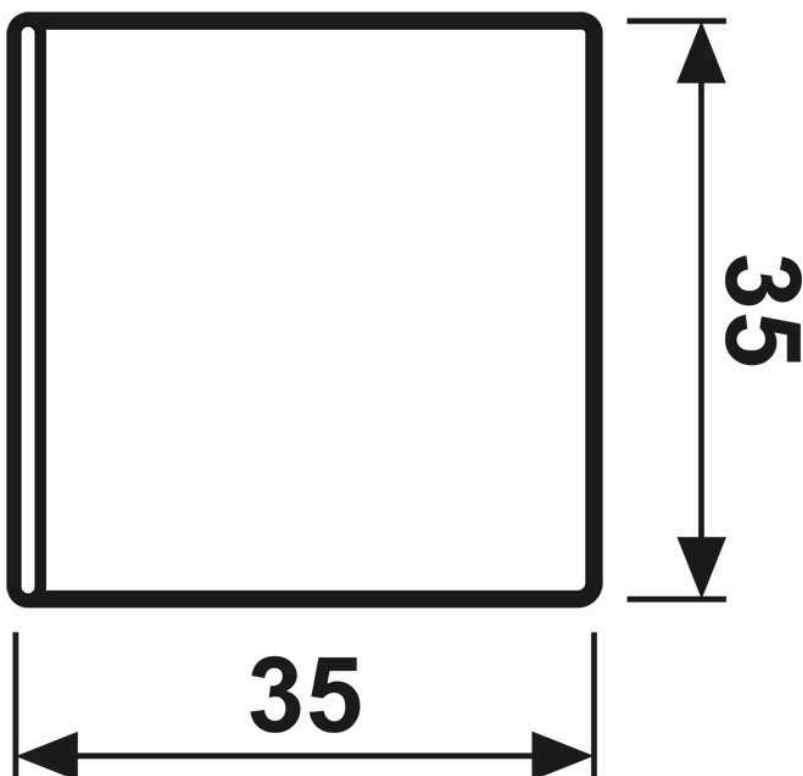

Module de touche 1+4, F40, avec symboles flèches, aluminium laqué, Série LS, Titane

Reference number:	AL 2404 TSAP AN 14
EAN/GTIN:	4011377044715
Couleur:	Titane
Matière:	Métal

**Finitions métalliques**

En remplacement de la touche en haut à gauche du module 3 voies Art. N° : ..403 TSA..

En remplacement de la touche en haut à gauche ou en bas à droite du module 4 voies Art. N° : ..404 TSA.. de série LS

En remplacement de la touche en bas à droite du module Art. N° : .. 4093 TSA.. (séries LS)

Dimensions

Montage

ALBRECHT JUNG GMBH & CO. KG | Volmestraße 1 | 58579 Schalksmühle | GERMANY

09/2022