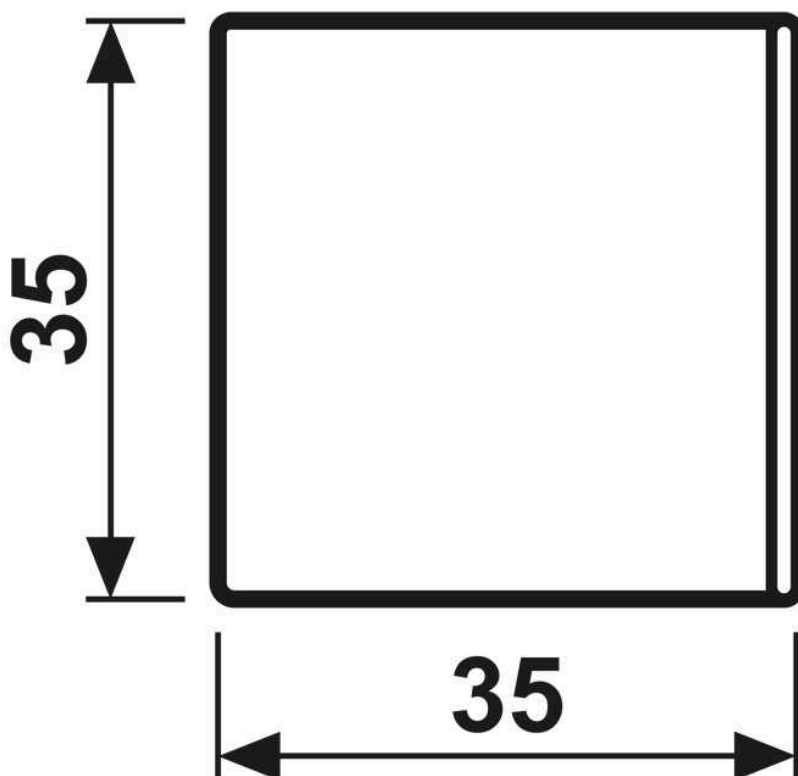

Module de touche 2+3, F40, avec symboles flèches, aluminium laqué, Série LS, Titane

Reference number:	AL 2404 TSAP AN 23
EAN/GTIN:	4011377044784
Couleur:	Titane
Matière:	Métal

**Finitions métalliques**

En remplacement de la touche en bas à gauche du module 3 voies Art. N° : LS 403 TSA..

En remplacement de la touche en bas à gauche ou en haut à droite du module 4 voies Art. N° : LS 404 TSA..

En remplacement de la touche en bas à gauche du module Art. N° : ... 4093 TSA.. (séries LS)

Dimensions