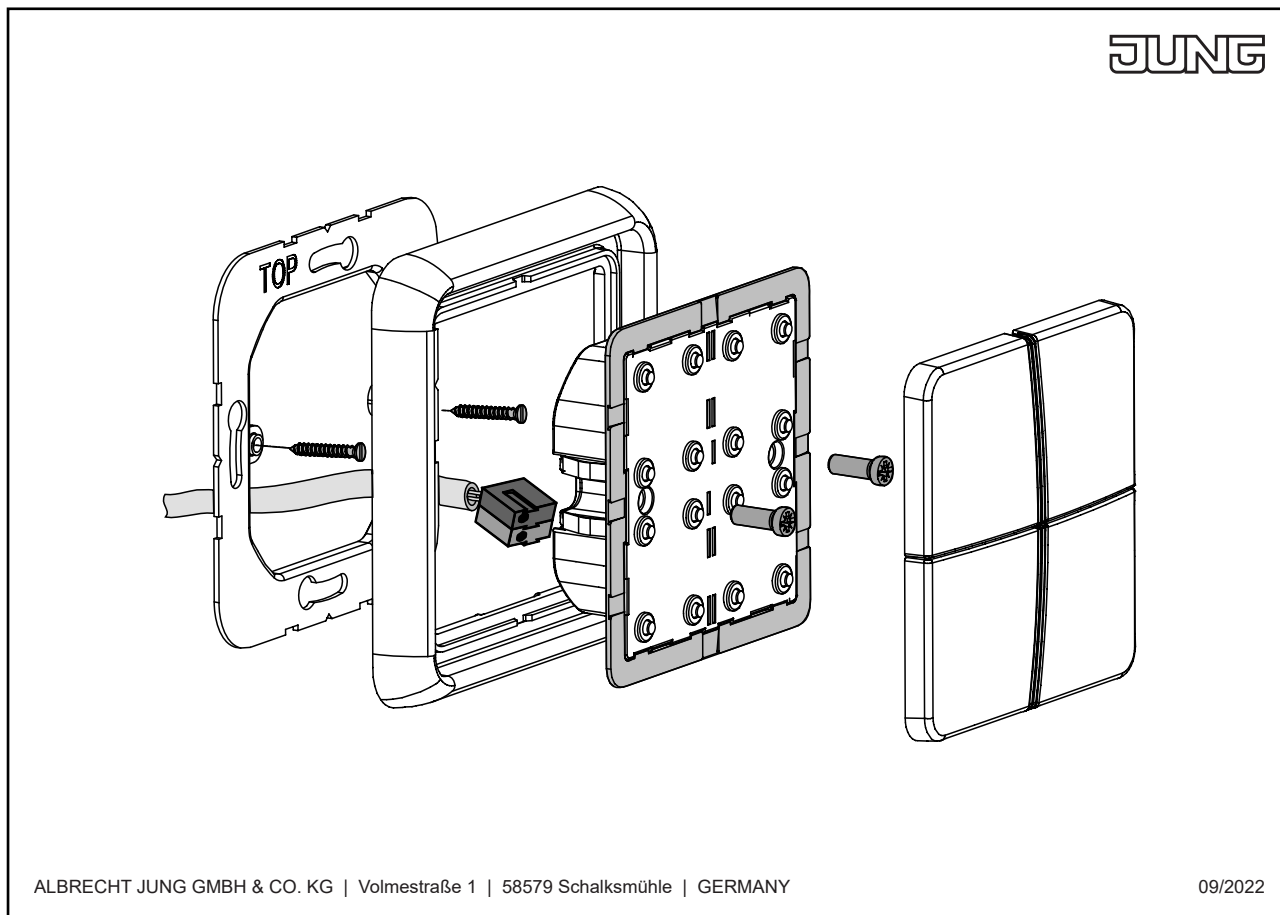

Montage

ALBRECHT JUNG GMBH & CO. KG | Volmestraße 1 | 58579 Schalksmühle | GERMANY

09/2022