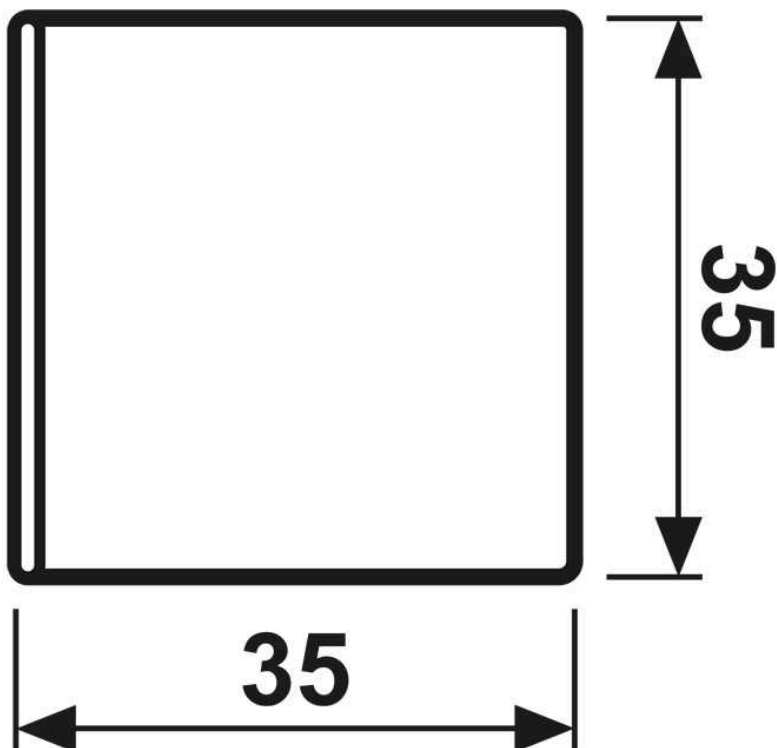

Module de touche 1+4, F40, avec symboles flèches, aluminium laqué, Série LS, Canon de fusil

Reference number:	AL 2404 TSAP D 14
EAN/GTIN:	4011377140820
Couleur:	Canon de fusil (laqué)
Matière:	Métal

Finitions métalliques

En remplacement de la touche en haut à gauche du module 3 voies Art. N° : ..403 TSA..

En remplacement de la touche en haut à gauche ou en bas à droite du module 4 voies Art. N° : ..404 TSA.. de série LS

En remplacement de la touche en bas à droite du module Art. N° : .. 4093 TSA.. (séries LS)

Dimensions