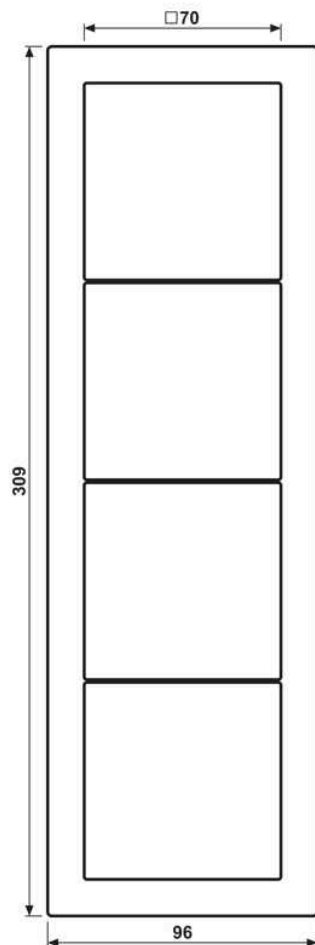

**Cadre de finition 4 postes, LS DESIGN, duroplastique laqué, Aluminium, montage vertical et horizontal**

Reference number:	ALD 2984-L
EAN/GTIN:	4011377051065
Version:	4 postes
Dimensions:	96 mm x 309 mm
Couleur:	Aluminium
Matière:	duroplastique

■ Possibilité d'impression individuelle en couleur

**Aluminium (duroplastique laqué)  
pour montage horizontal et vertical  
pour série LS**

Dimensions

Montage