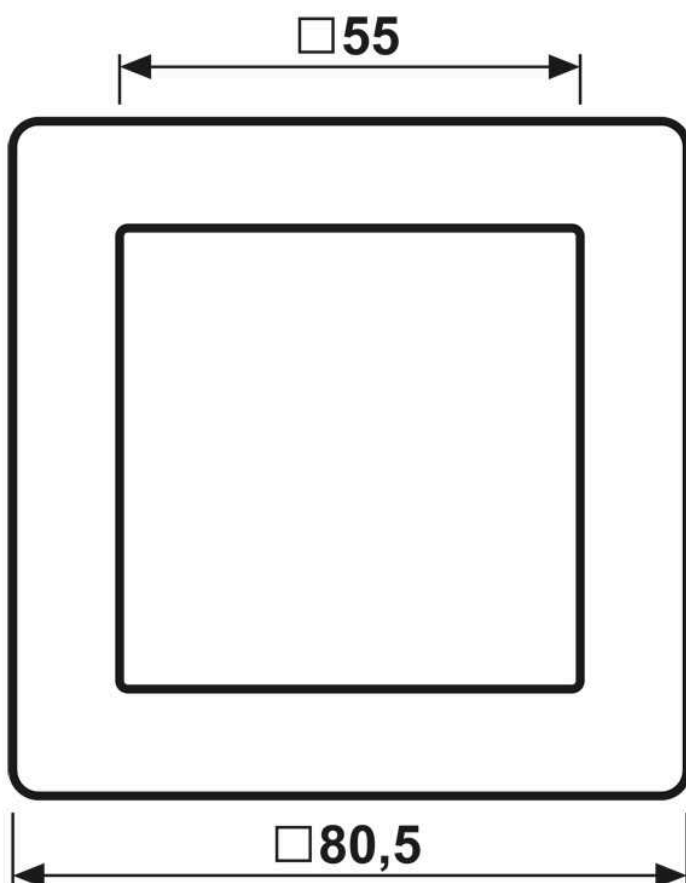

Reference number:	AS 581
EAN/GTIN:	4011377308954
Version:	1 poste
Dimensions:	80,5 mm x 80,5 mm
Couleur:	Ivoire
Matière:	duroplastique

- Par la mise en œuvre du joint d'étanchéité Art. N° 551 WU, l'appareillage devient IP44.
- Possibilité d'impression individuelle en couleur

Duroplastique (résistant aux éraflures) brillant
Ivoire
pour montage horizontal et vertical

Dimensions