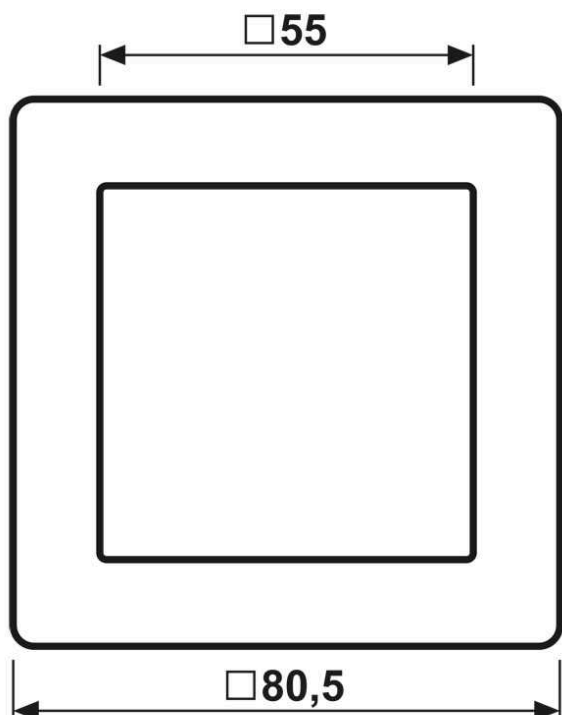

Dimensions