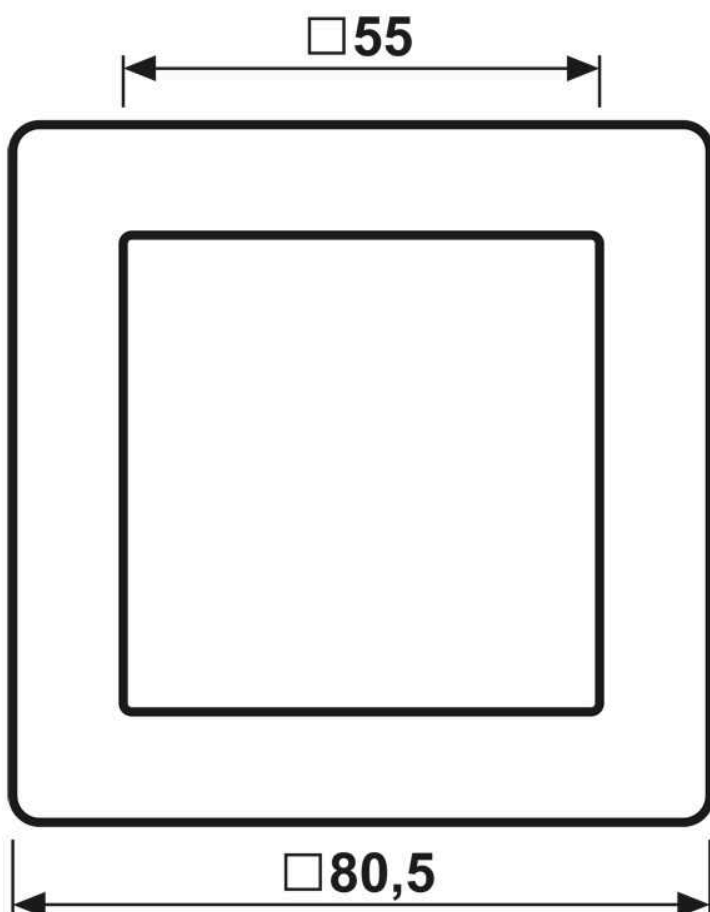

Reference number:	AS 581 SW
EAN/GTIN:	4011377049154
Version:	1 poste
Dimensions:	80,5 mm x 80,5 mm
Couleur:	Noir
Matière:	duroplastique

- Par la mise en œuvre du joint d'étanchéité Art. N°. 551 WU, l'appareillage devient IP44.
- Possibilité d'impression individuelle en couleur

Duroplastique (résistant aux éraflures) brillant
Noir
pour montage horizontal et vertical

Dimensions