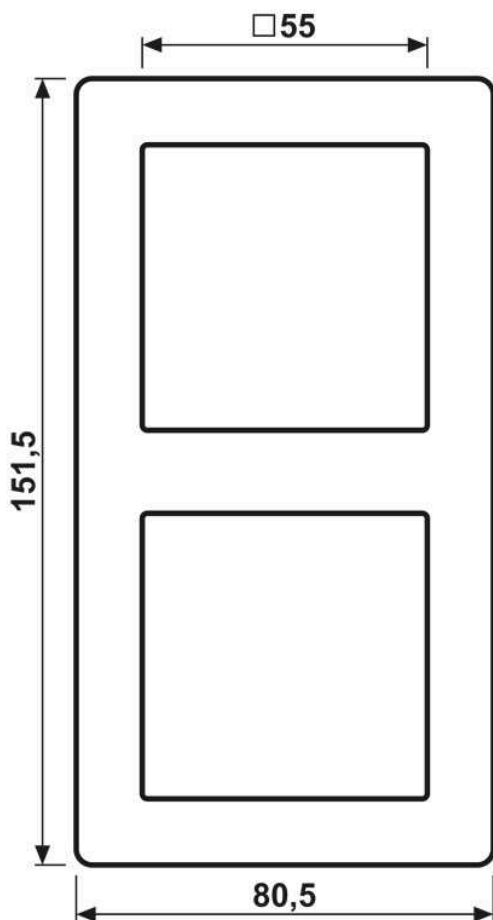

Cadre de finition 2 postes, AS 500, IP 44, duroplastique, Ivoire, montage vertical et horizontal

Reference number:	AS 582
EAN/GTIN:	4011377309050
Version:	2 postes
Dimensions:	80,5 mm x 151,5 mm
Couleur:	Ivoire
Matière:	duroplastique

-  Par la mise en œuvre du joint d'étanchéité Art. N° 551 WU, l'appareillage devient IP44.
-  Possibilité d'impression individuelle en couleur

Duroplastique (résistant aux éraflures) brillant
Ivoire
pour montage horizontal et vertical

Dimensions

Montage

ALBRECHT JUNG GMBH & CO. KG | Volmestraße 1 | 58579 Schalksmühle | GERMANY

02/2022