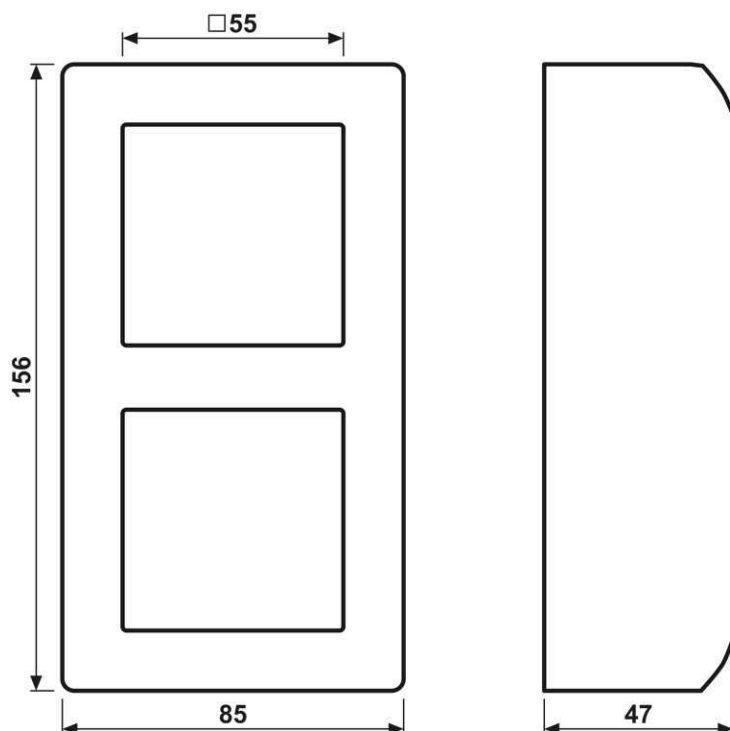

Boîtier saillie 2 postes, AS 500 saillie, duroplastique laqué, Champagne, montage vertical et horizontal

Reference number:	AS 582 A CH
EAN/GTIN:	4011377094697
Version:	2 postes
Couleur:	Champagne
Matière:	duroplastique

156 x 85 x 47 mm

Profondeur d'encastrement max. 34 mm

Pièce de rechange :

Pièce de rechange :

Support de montage Art. N° : 582 A

Dimensions

Montage