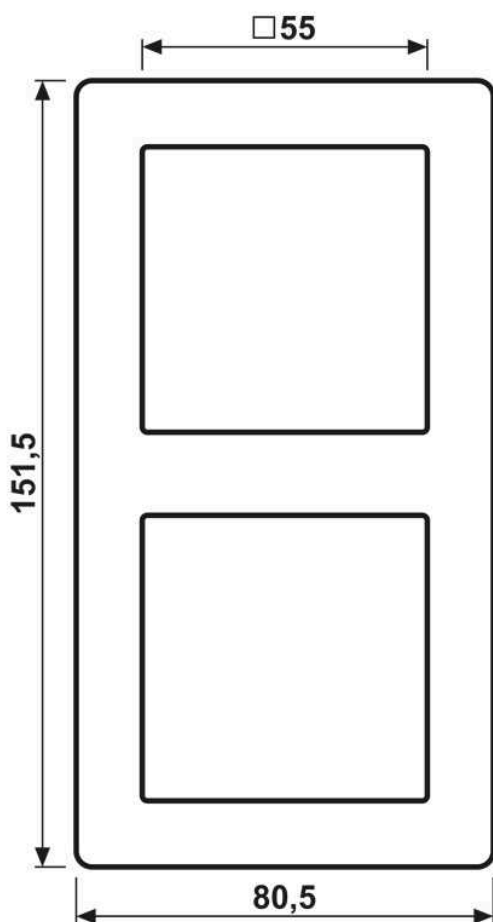

Cadre de finition 2 postes, AS 500, IP 44, thermoplastique, Ivoire, montage vertical et horizontal

Reference number:	AS 582 BF
EAN/GTIN:	4011377313651
Version:	2 postes
Dimensions:	80,5 mm x 151,5 mm
Couleur:	Ivoire
Matière:	thermoplastique

- Par la mise en œuvre du joint d'étanchéité Art. N° 551 WU, l'appareillage devient IP44.
- Possibilité d'impression individuelle en couleur

Thermoplastique (résistant aux chocs) très brillant
Ivoire
pour montage horizontal et vertical

Dimensions

Montage

ALBRECHT JUNG GMBH & CO. KG | Volmestraße 1 | 58579 Schalksmühle | GERMANY

02/2022