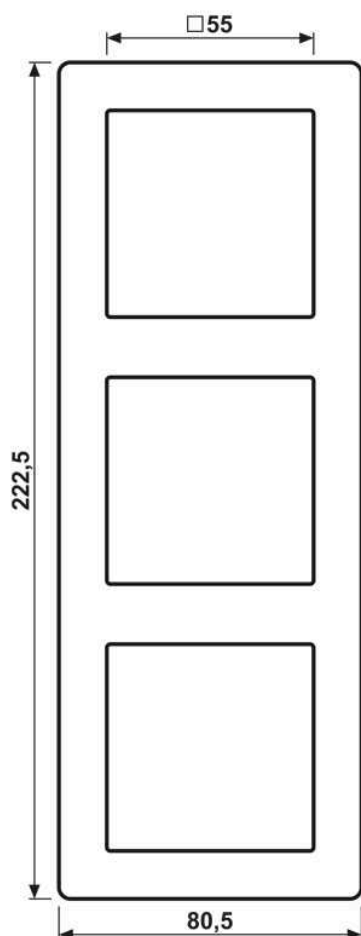

Cadre de finition 3 postes, AS 500, IP 44, duroplastique, Ivoire, montage vertical et horizontal

Reference number:	AS 583
EAN/GTIN:	4011377309159
Version:	3 postes
Dimensions:	80,5 mm x 222,5 mm
Couleur:	Ivoire
Matière:	duroplastique

- Par la mise en œuvre du joint d'étanchéité Art. N° 551 WU, l'appareillage devient IP44.
- Possibilité d'impression individuelle en couleur

Duroplastique (résistant aux éraflures) brillant
Ivoire
pour montage horizontal et vertical

Dimensions

Montage

ALBRECHT JUNG GMBH & CO. KG | Volmestraße 1 | 58579 Schalksmühle | GERMANY

02/2022