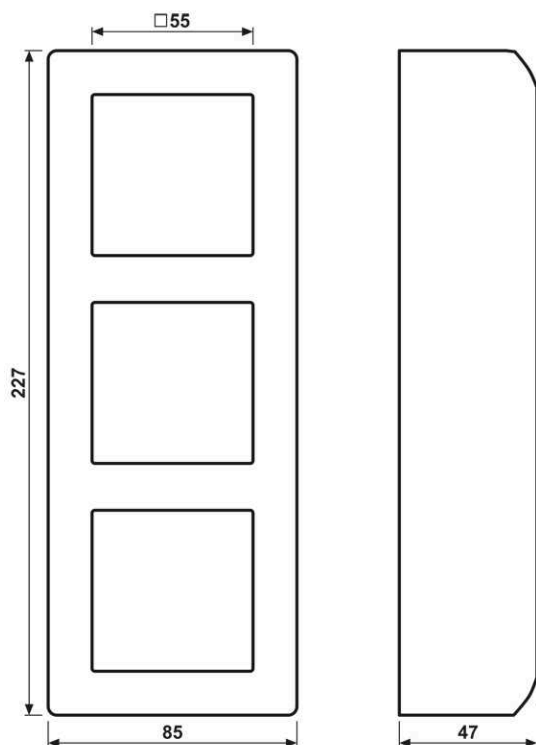

## Boîtier saillie 3 postes, AS 500 saillie, duroplastique laqué, Aluminium, montage vertical et horizontal

Reference number:	AS 583 A AL
EAN/GTIN:	4011377338852
Version:	3 postes
Couleur:	Aluminium
Matière:	duroplastique

227 x 85 x 47 mm

Profondeur d'encastrement max. 34 mm

### Dimensions

Montage