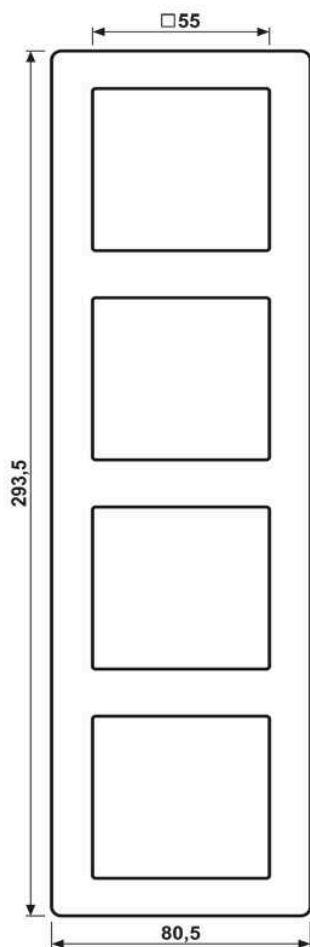

**Cadre de finition 4 postes, AS 500, IP 44, duroplastique, Ivoire, montage vertical et horizontal**

Reference number:	AS 584
EAN/GTIN:	4011377309258
Version:	4 postes
Dimensions:	80,5 mm x 293,5 mm
Couleur:	Ivoire
Matière:	duroplastique

- Par la mise en œuvre du joint d'étanchéité Art. N° 551 WU, l'appareillage devient IP44.
- Possibilité d'impression individuelle en couleur

**Duroplastique (résistant aux éraflures) brillant**  
**Ivoire**  
**pour montage horizontal et vertical**

**Dimensions**

Montage

ALBRECHT JUNG GMBH & CO. KG | Volmestraße 1 | 58579 Schalksmühle | GERMANY

02/2022