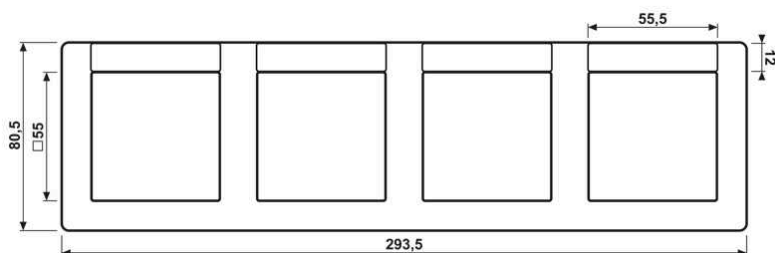

Cadre de finition 4 postes, avec porte-étiquette, AS 500, IP 44, duroplastique, Ivoire, montage horizontal

Reference number:	AS 5840 NA
EAN/GTIN:	4011377999152
Version:	4 postes
Dimensions:	293,5 mm x 80,5 mm
Couleur:	Ivoire
Matière:	duroplastique

- Par la mise en œuvre du joint d'étanchéité Art. N°. 551 WU, l'appareillage devient IP44.
- Possibilité d'inscription individuelle sur les feuilles de repérage

Duroplastique (résistant aux éraflures) brillant

Ivoire

avec porte-étiquette 12 x 55,5 mm

pour montage horizontal

Pièce de rechange :

Protection transparente avec feuille de repérage Art. N°. : AS 81 NA

Les portes étiquettes peuvent être personnalisés avec l' GRAPHIC TOOL (jung.group/gt).

Dimensions

Montage

ALBRECHT JUNG GMBH & CO. KG | Volmestraße 1 | 58579 Schalksmühle | GERMANY

02/2022