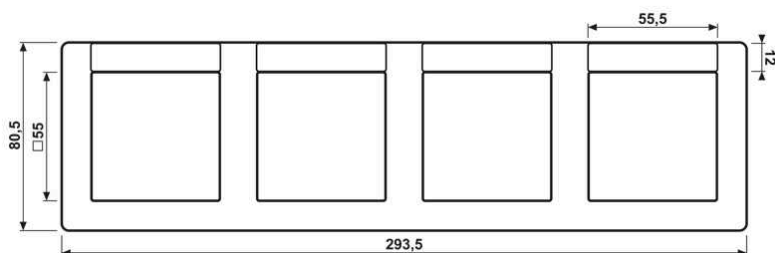

## Cadre de finition 4 postes, avec porte-étiquette, AS 500, IP 44, duroplastique, Blanc, montage horizontal

Reference number:	AS 5840 NA WW
EAN/GTIN:	4011377999176
Version:	4 postes
Dimensions:	293,5 mm x 80,5 mm
Couleur:	Blanc
Matière:	duroplastique

-  Par la mise en œuvre du joint d'étanchéité Art. N°. 551 WU, l'appareillage devient IP44.
-  Possibilité d'inscription individuelle sur les feuilles de repérage

**Duroplastique (résistant aux éraflures) brillant**

**Blanc**

**avec porte-étiquette 12 x 55,5 mm**

**pour montage horizontal**

## Dimensions

Montage

ALBRECHT JUNG GMBH & CO. KG | Volmestraße 1 | 58579 Schalksmühle | GERMANY

02/2022