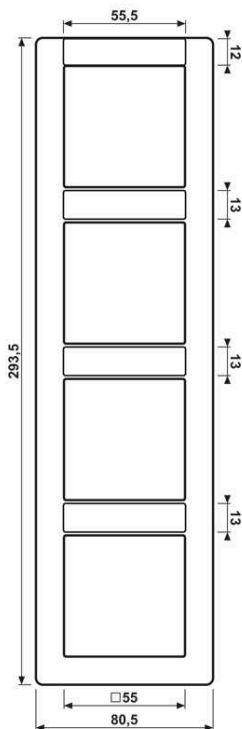

Cadre de finition 4 postes, avec porte-étiquette, AS 500, IP 44, duroplastique, Blanc, montage vertical

Reference number:	AS 584 NA WW
EAN/GTIN:	4011377999138
Version:	4 postes
Dimensions:	80,5 mm x 293,5 mm
Couleur:	Blanc
Matière:	duroplastique

- Par la mise en œuvre du joint d'étanchéité Art. N°. 551 WU, l'appareillage devient IP44.
- Possibilité d'inscription individuelle sur les feuilles de repérage

Duroplastique (résistant aux éraflures) brillant
Blanc
avec porte-étiquette 12 x 55,5 mm et 13 x 55,5 mm
pour montage vertical

Pièce de rechange :

Protection transparente avec feuille de repérage Art. N°. : AS 81 NA

Pièce de rechange :

Protection transparente avec feuille de repérage Art. N°. : AS 82 NA

Les portes étiquettes peuvent être personnalisés avec l' GRAPHIC TOOL (jung.group/gt).

Dimensions