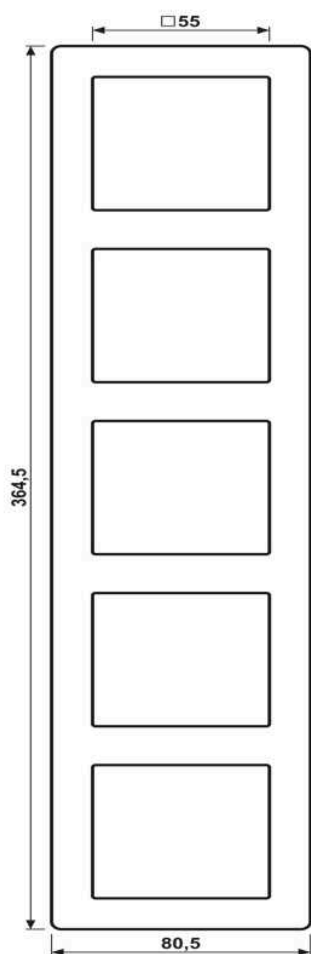

Cadre de finition 5 postes, AS 500, IP 44, duroplastique, Ivoire, montage vertical et horizontal

| | |
|-------------------|--------------------|
| Reference number: | AS 585 |
| EAN/GTIN: | 4011377309357 |
| Version: | 5 postes |
| Dimensions: | 80,5 mm x 364,5 mm |
| Couleur: | Ivoire |
| Matière: | duroplastique |

-  Par la mise en œuvre du joint d'étanchéité Art. N° 551 WU, l'appareillage devient IP44.
-  Possibilité d'impression individuelle en couleur

Duroplastique (résistant aux éraflures) brillant
Ivoire
pour montage horizontal et vertical

Dimensions

Montage

ALBRECHT JUNG GMBH & CO. KG | Volmestraße 1 | 58579 Schalksmühle | GERMANY

02/2022