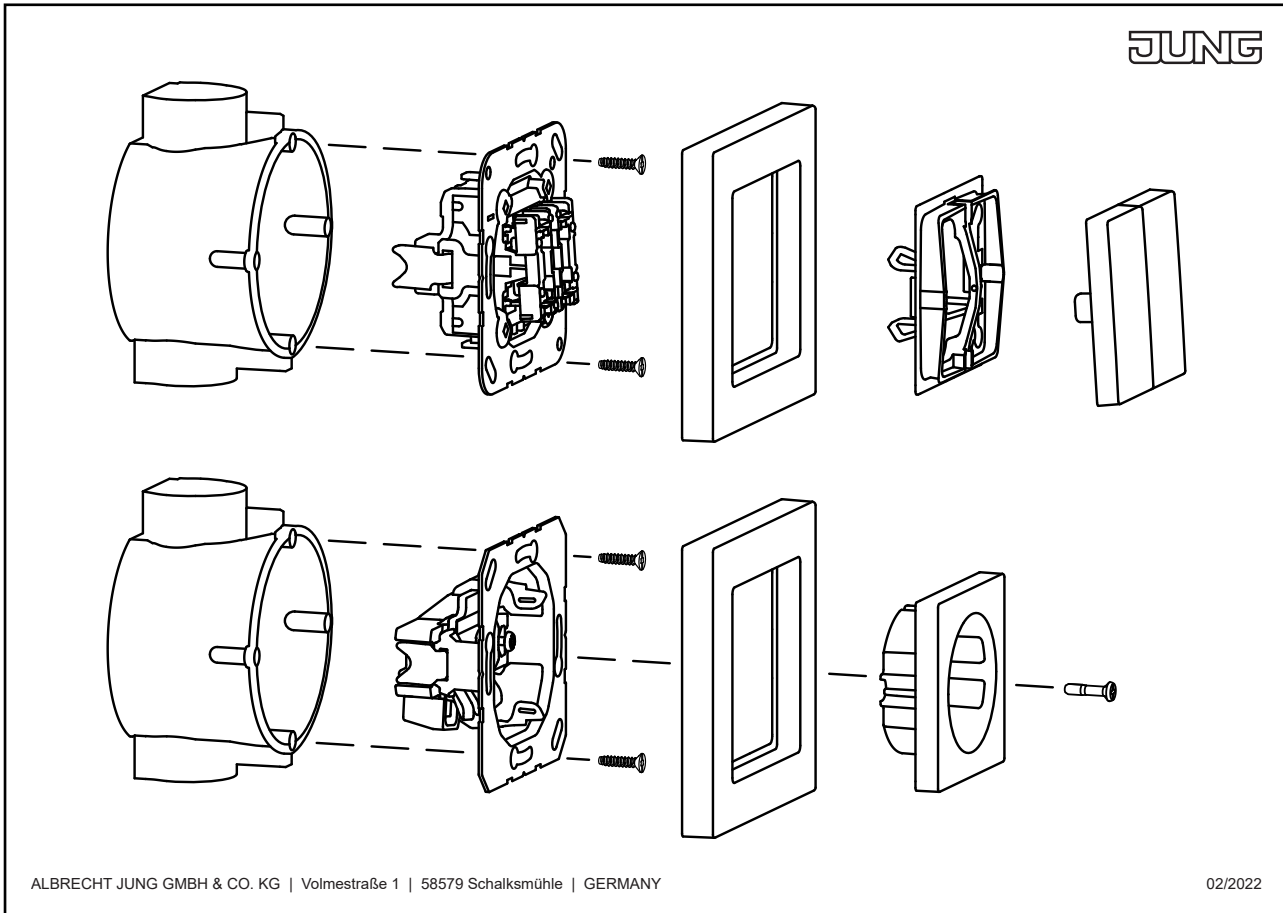

Montage

ALBRECHT JUNG GMBH & CO. KG | Volmestraße 1 | 58579 Schalksmühle | GERMANY

02/2022