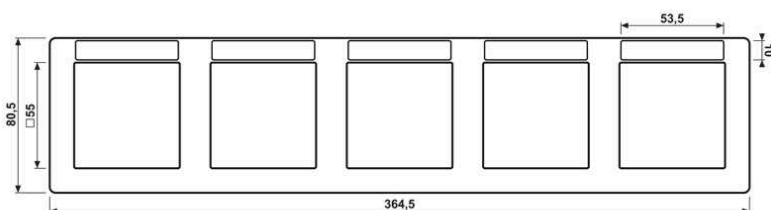

Cadre de finition 5 postes, avec fenêtre (étanche à la brumisation), AS 500, thermoplastique, Ivoire, montage horizontal

Reference number:	AS 5850 BF INA
EAN/GTIN:	4011377056169
Version:	5 postes
Dimensions:	364,5 mm x 80,5 mm
Couleur:	Ivoire
Matière:	thermoplastique

■ Possibilité d'inscription individuelle sur les feuilles de repérage

Thermoplastique (résistant aux chocs) très brillant

Ivoire

pour montage horizontal

avec fenêtre (étanche à la brumisation) 55,6 x 9,2 mm

livré avec support porte-étiquette Art. N°. AS 81 INA BT

compatible avec support porte-étiquette Art. N°. AS 81-1 INA BT

Lorsque le cadre de finition est retirée, le support porte-étiquette reste fixé sur le support.

Les portes étiquettes peuvent être personnalisés avec l' GRAPHIC TOOL (jung.group/gt).

Dimensions

Montage

ALBRECHT JUNG GMBH & CO. KG | Volmestraße 1 | 58579 Schalksmühle | GERMANY

02/2022