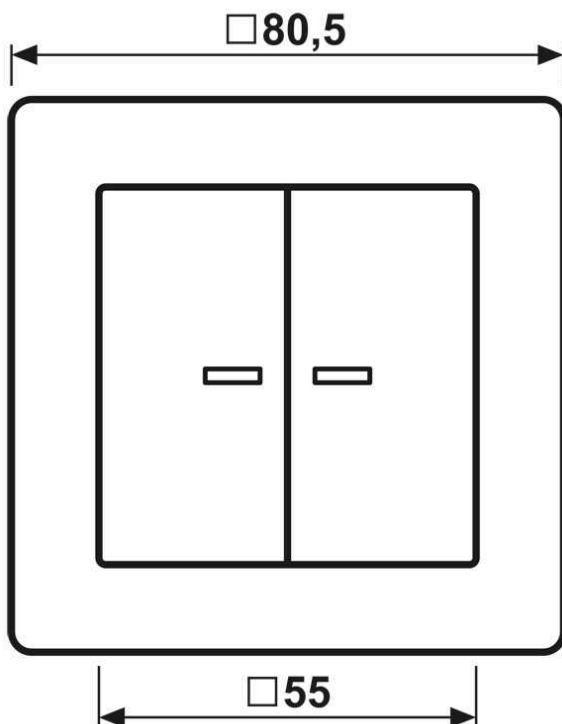

Dimensions