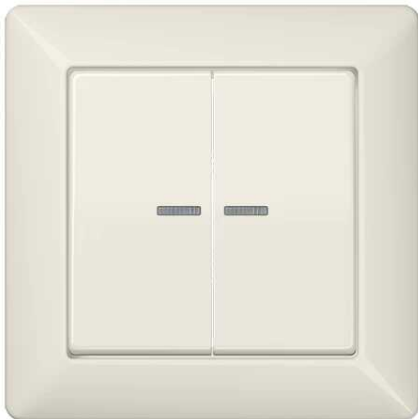

Enjoliveur touche avec cadre intégré 2 voies, avec voyant crayon, duroplastique, Série AS, Ivoire

Reference number:	AS 590-5 KO5
EAN/GTIN:	4011377299252
Couleur:	Ivoire
Matière:	duroplastique

- Par la mise en œuvre du joint d'étanchéité Art. N°. 551 WU, l'appareillage devient IP44.
- Possibilité d'impression individuelle en couleur

Duroplastique (résistant aux éraflures) brillant

avec cadre de finition

pour interrupteur double Art. N°. : 505 U 5

pour interrupteur de contrôle double Art. N°. : 505 KOU 5

pour bouton poussoir double Art. N°. : 535 U 5