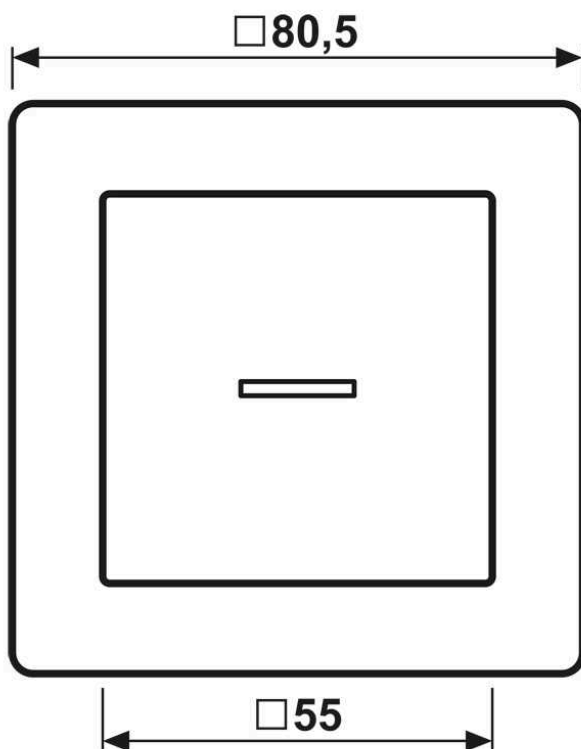

Enjoliveur touche avec cadre intégré 1 voie, avec voyant crayon, duroplastique, Série AS, Ivoire

Reference number:	AS 590 KO5
EAN/GTIN:	4011377296855
Couleur:	Ivoire
Matière:	duroplastique

- Par la mise en œuvre du joint d'étanchéité Art. N°. 551 WU, l'appareillage devient IP44.
- Possibilité d'impression individuelle en couleur

Duroplastique (résistant aux éraflures) brillant

avec cadre de finition

pour interrupteur de contrôle Art. N°. : 506 KOU, 502 KOU, 503 KOU, 506-20 KOU, 502-20 KOU

pour bouton poussoir lumineux Art. N°. : 531 U, 533 U, 533-2 U, 534 U

Pièce de rechange :**Pièce de rechange :**

Clip de fixation Art. N°. : AS 90 HP

Dimensions

Montage

ALBRECHT JUNG GMBH & CO. KG | Volmestraße 1 | 58579 Schalksmühle | GERMANY

05/2022