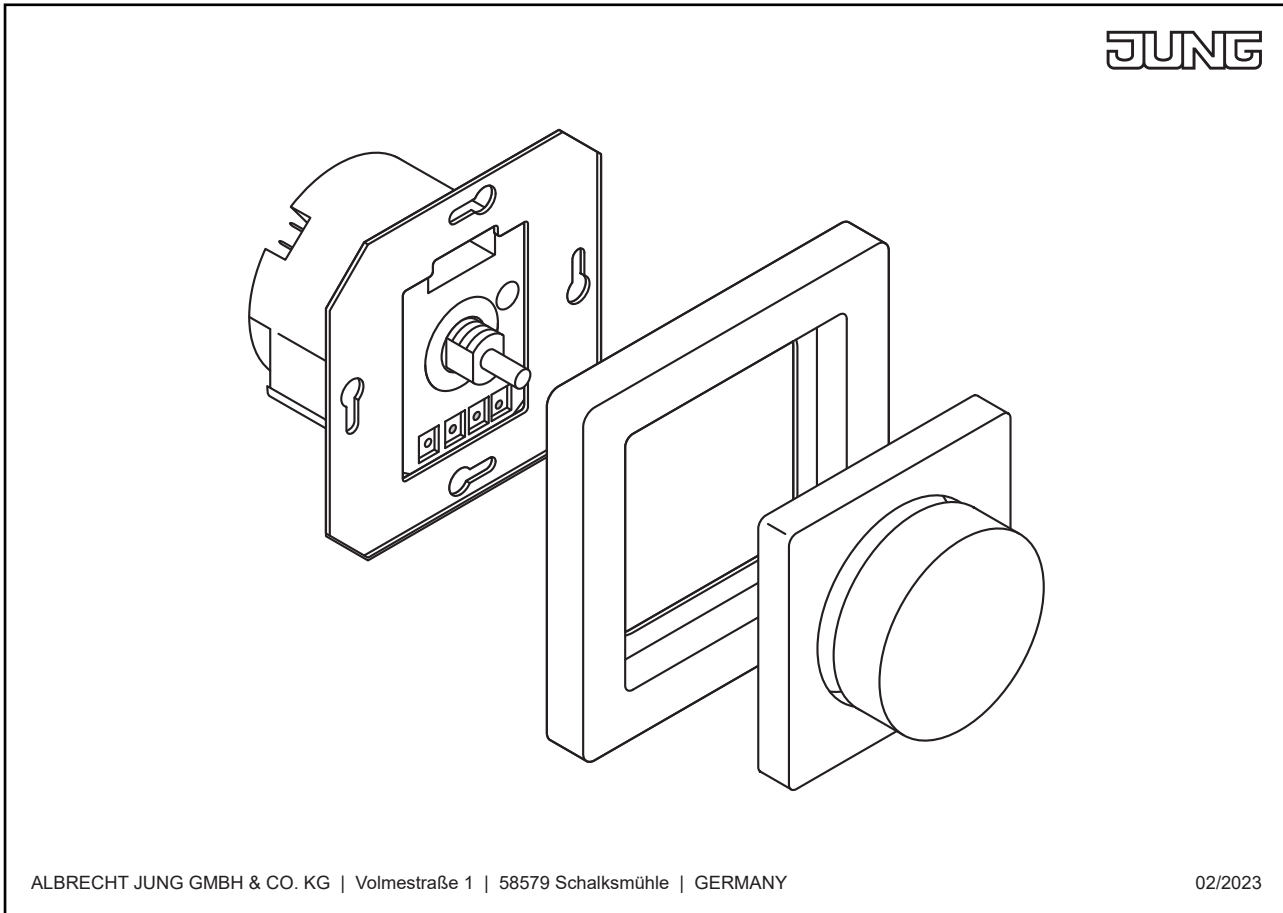

**Enjoliveur à voyant crayon pour module de commande rotatif KNX 1 voie, avec voyant crayon, duroplastique, Série CD, Gris clair**

Reference number:	CD 1540 KO5 LG
EAN/GTIN:	4011377126381
Couleur:	Gris clair
Matière:	duroplastique

■ Possibilité d'impression individuelle en couleur

**Duroplastique (résistant aux éraflures) brillant**

pour module de commande rotatif KNX Art. N° : DS 4092 TS

## Dimensions

Montage

ALBRECHT JUNG GMBH & CO. KG | Volmestraße 1 | 58579 Schalksmühle | GERMANY

02/2023