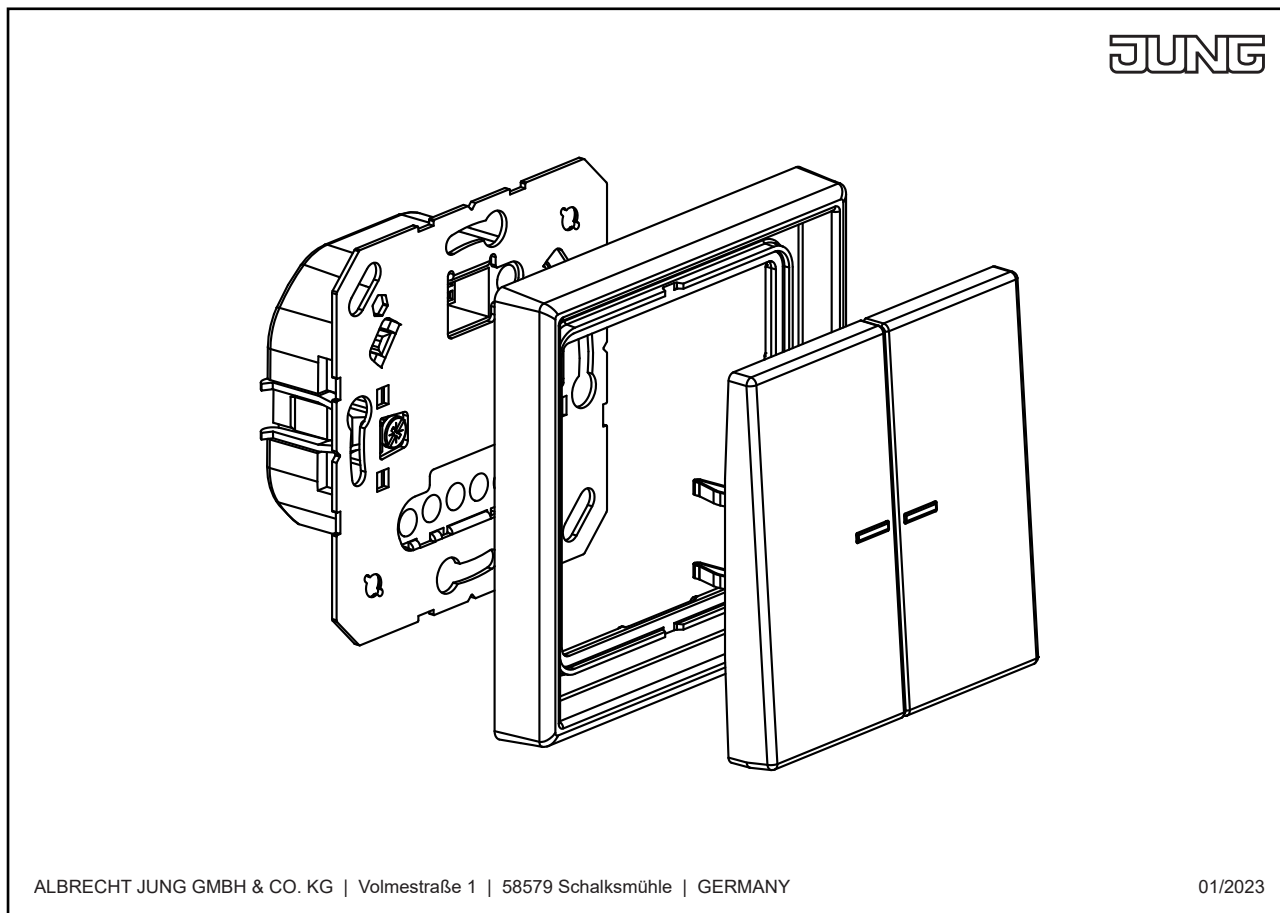

Montage

ALBRECHT JUNG GMBH & CO. KG | Volmestraße 1 | 58579 Schalksmühle | GERMANY

01/2023