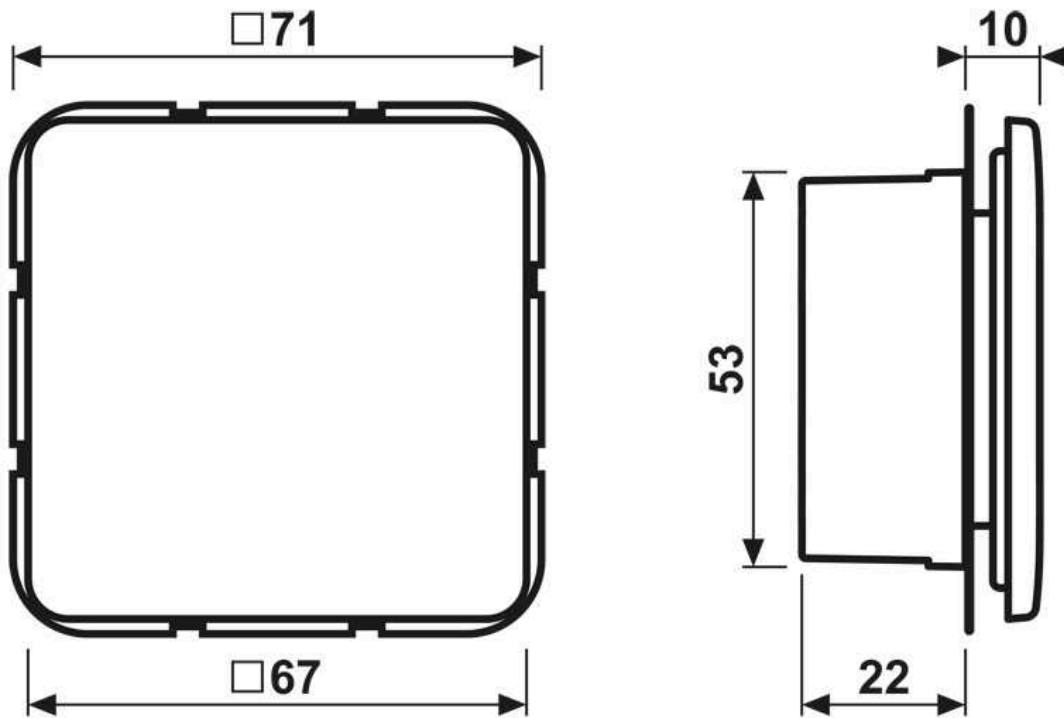

- Régulation individuelle de la température par pièce dans les installations KNX
- Montage dans une boîte d'appareillage avec dimensions selon la norme DIN 49073

Caractéristiques produits

- Coupleur de bus intégré
- Mesure de la température ambiante et comparaison avec la température de consigne
- Indication de la valeur de consigne par le choix de mode de fonctionnement
- Modes de fonctionnement confort, veille, fonctionnement de nuit, protection contre le gel/la chaleur
- Fonctionnement en chauffage et en refroidissement
- Chauffage et refroidissement avec niveau de base et niveau supplémentaire
- Commande exclusivement via le bus
- Entrée binaire avec quatre entrées ou deux sorties et deux entrées, par ex. pour contacts de fenêtre, poussoirs, LED etc.
- Fonction des entrées : commutation, variation, commande des stores, auxiliaire de scénarios d'éclairage, transmission de valeur de luminosité ou de température
- En option : possibilité de raccordement d'une sonde de température (Art. N°. : FF NTC)

Entrées et sorties

Type de câble : J-Y(St)Y 2 x 2 x 0,8 mm

Longueur du câble :	max. 5 m
Longueur de câble de la sonde de température :	max. 50 m

Dimensions

Montage

ALBRECHT JUNG GMBH & CO. KG | Volmestraße 1 | 58579 Schalksmühle | GERMANY