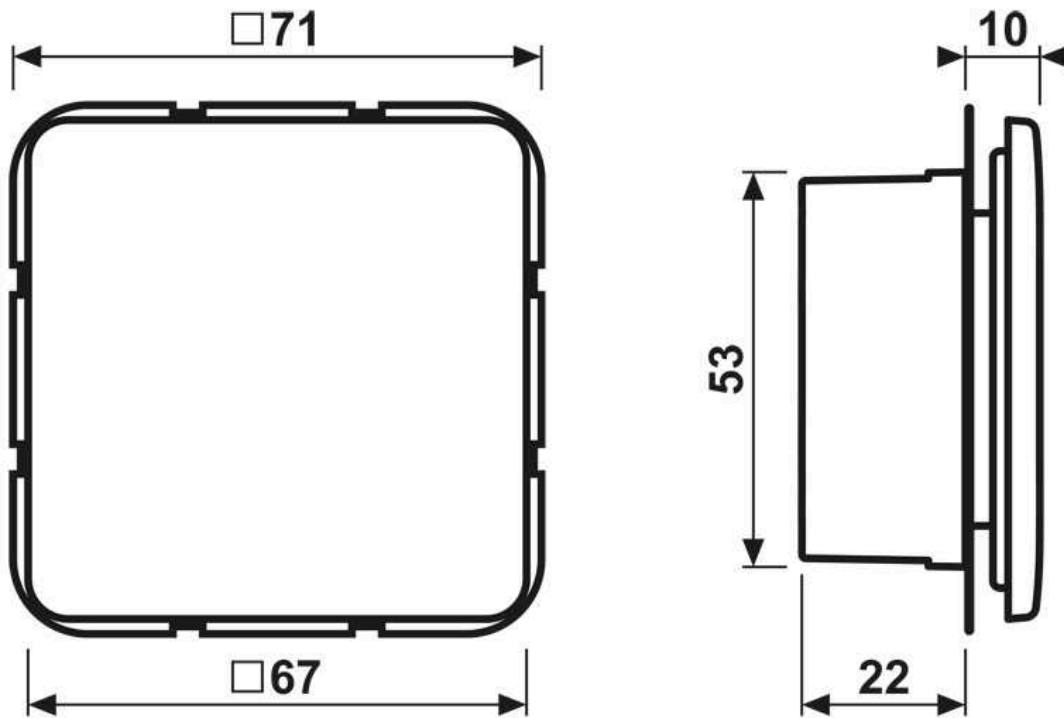

- Régulation individuelle de la température par pièce dans les installations KNX
- Montage dans une boîte d'appareillage avec dimensions selon la norme DIN 49073

Caractéristiques produits

- Coupleur de bus intégré
- Mesure de la température ambiante et comparaison avec la température de consigne
- Indication de la valeur de consigne par le choix de mode de fonctionnement
- Modes de fonctionnement confort, veille, fonctionnement de nuit, protection contre le gel/la chaleur
- Fonctionnement en chauffage et en refroidissement
- Chauffage et refroidissement avec niveau de base et niveau supplémentaire
- Commande exclusivement via le bus
- Entrée binaire avec quatre entrées ou deux sorties et deux entrées, par ex. pour contacts de fenêtre, poussoirs, LED etc.
- Fonction des entrées : commutation, variation, commande des stores, auxiliaire de scénarios d'éclairage, transmission de valeur de luminosité ou de température
- En option : possibilité de raccordement d'une sonde de température (Art. N° : FF NTC)

Entrées et sorties

Type de câble : J-Y(St)Y 2 x 2 x 0,8 mm

Longueur du câble :	max. 5 m
Longueur de câble de la sonde de température :	max. 50 m

Dimensions

Montage

ALBRECHT JUNG GMBH & CO. KG | Volmestraße 1 | 58579 Schalksmühle | GERMANY