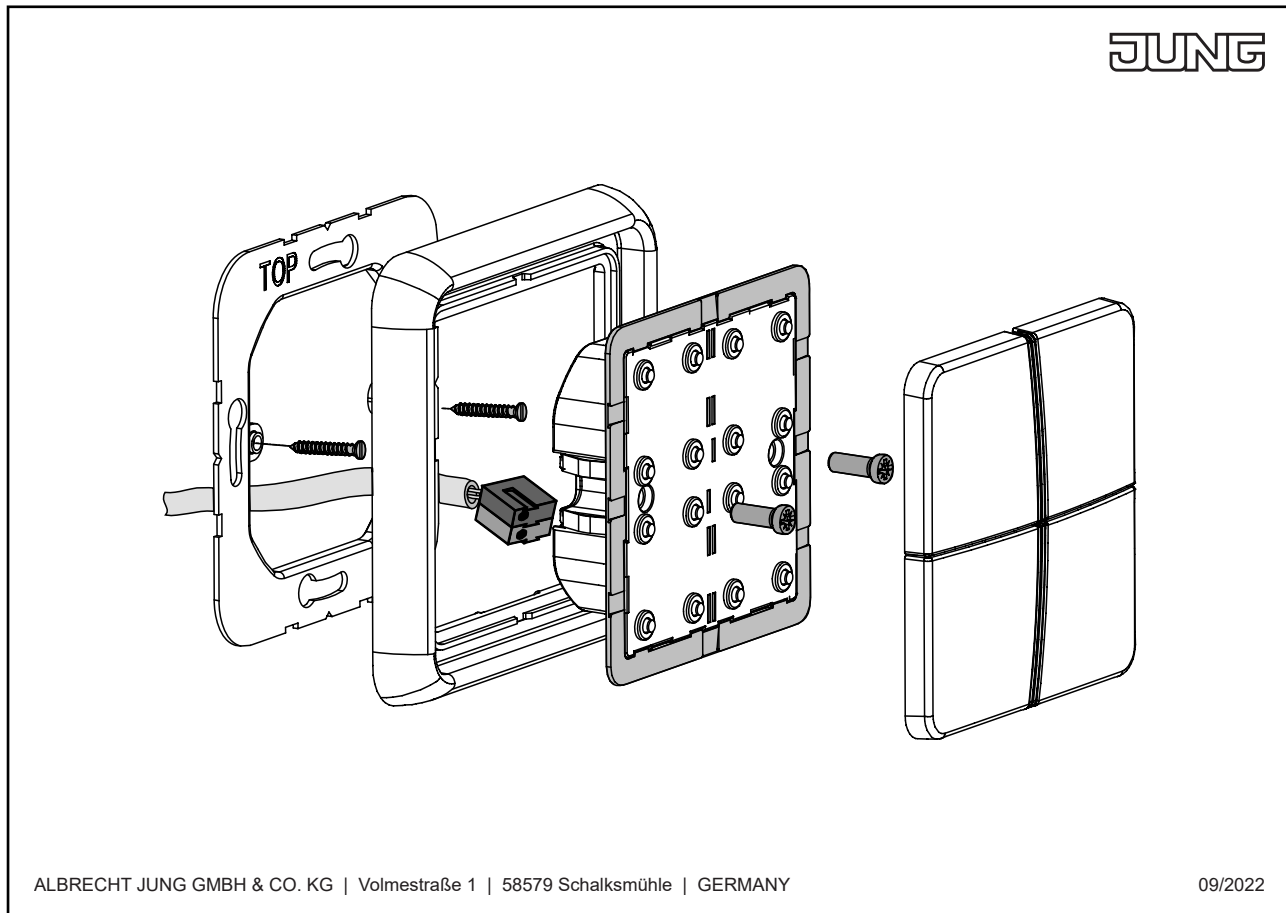

Module de touche, F40, thermoplastique, Série CD, Ivoire

Reference number:	CD 401 TSA
EAN/GTIN:	4011377037205
Couleur:	Ivoire
Matière:	thermoplastique
xFach Modul:	1 voie

- Possibilité d'impression individuelle en couleur
- Possibilité de gravure individuelle au laser

Thermoplastique (résistant aux chocs) très brillant

Se monte sur les modules F 40, 1 voie

Art. N° : CD 4291 IST, 4091 TSEM, 4071 RF TSM, 4212 TSM, 4008 TSM, FM 4001 M

Dimensions

Montage

ALBRECHT JUNG GMBH & CO. KG | Volmestraße 1 | 58579 Schalksmühle | GERMANY