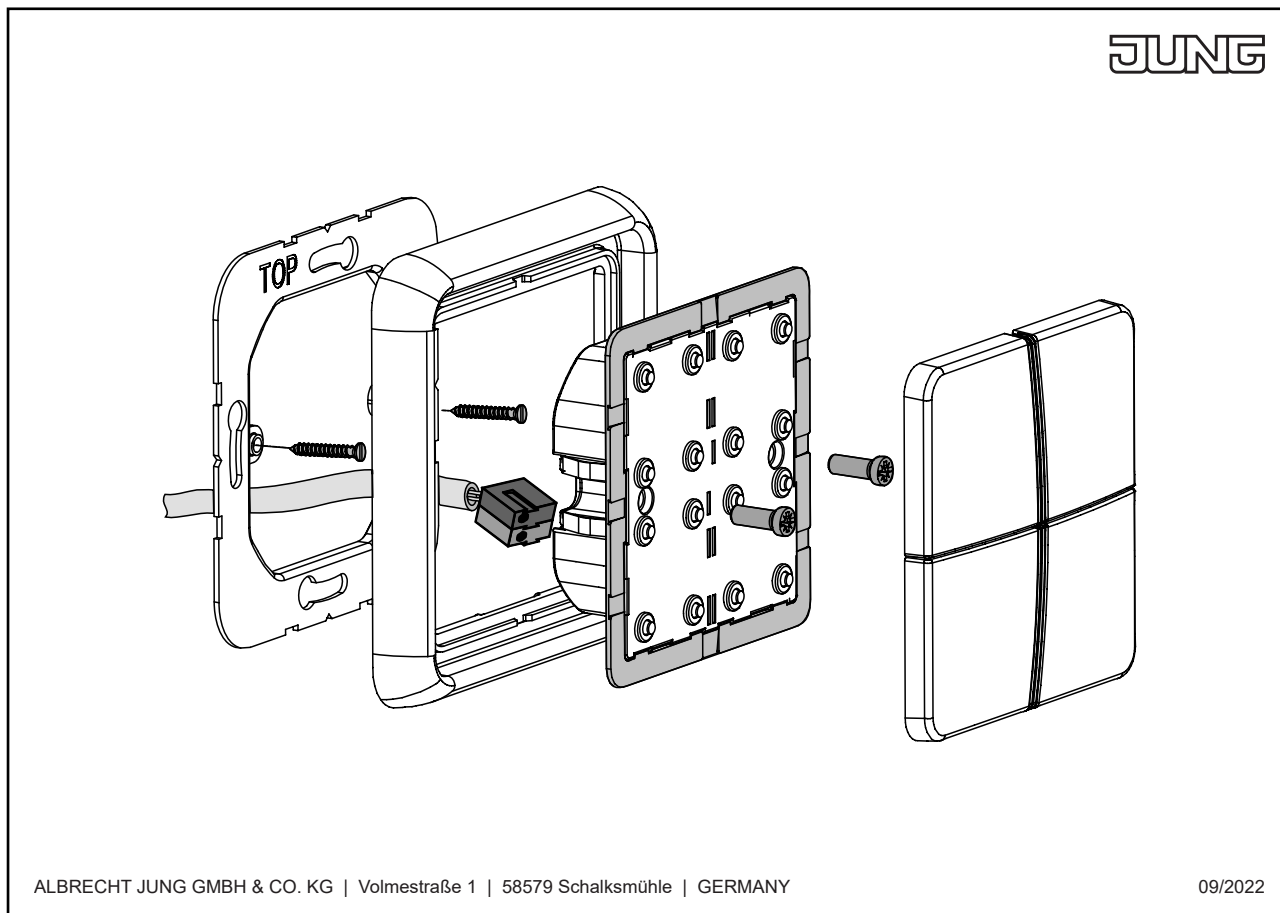

Montage

ALBRECHT JUNG GMBH & CO. KG | Volmestraße 1 | 58579 Schalksmühle | GERMANY

09/2022