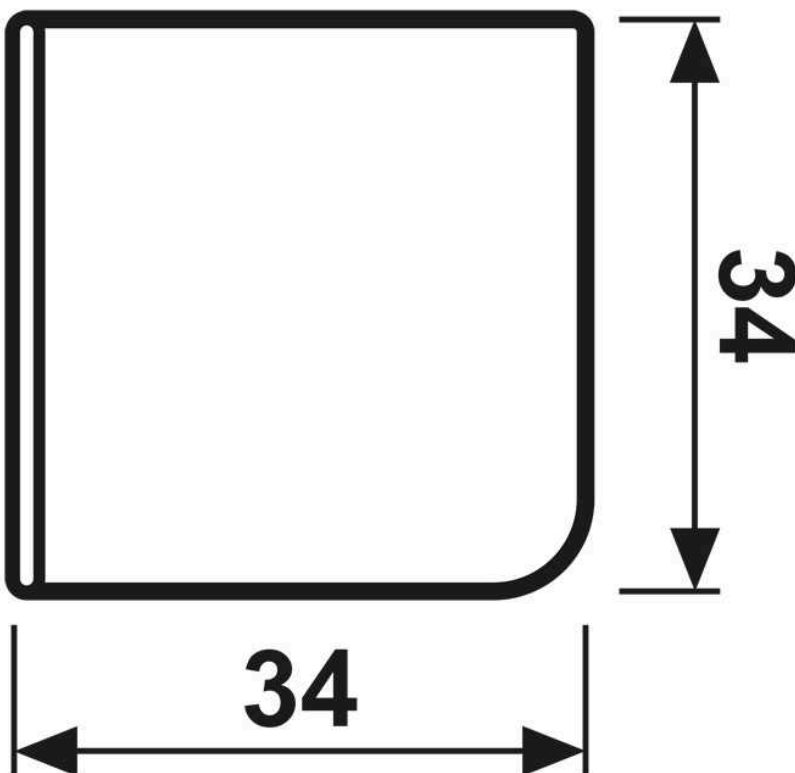

Module de touche 1+4, F40, avec symboles flèches, thermoplastique, Série CD, Noir

Reference number:	CD 404 TSAP SW 14
EAN/GTIN:	4011377037588
Couleur:	Noir
Matière:	thermoplastique

**Thermoplastique (résistant aux chocs) très brillant**

En remplacement de la touche en haut à gauche du module 3 voies Art. N° : CD 403 TSA..

En remplacement de la touche en haut à gauche ou en bas à droite du module 4 voies Art. N° : CD 404 TSA..

En remplacement de la touche en bas à droite du module Art. N° : CD 4093 TSA..

Dimensions

Montage

ALBRECHT JUNG GMBH & CO. KG | Volmestraße 1 | 58579 Schalksmühle | GERMANY

09/2022