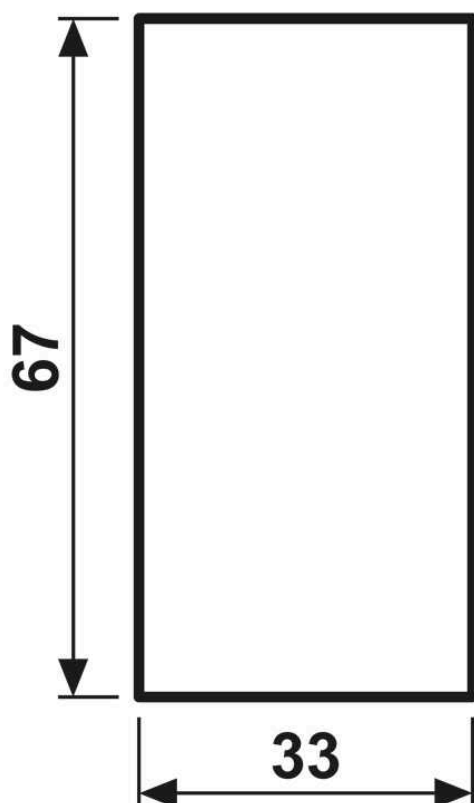

**Protection transparente avec feuille de repérage perlé, F50, thermoplastique, Série CD,  
Transparent**

<b>Reference number:</b>	CD 50 NA
<b>EAN/GTIN:</b>	4011377118294
<b>Couleur:</b>	Transparent
<b>Matière:</b>	thermoplastique

■ Possibilité d'inscription individuelle sur les feuilles de repérage

(pièce de rechange)

Se monte sur les modules F 50 de la série CD

Art. N° : CD 507.. TSM, CD 529.. IST, CD 509.. TSEM, CD 5178 TSM, CD 5178 TSEM, CD 507.. RF TSM, CD 52.. TSM, FM CD 50.. M

Livré aussi avec les platines de commande.

porte-étiquette 33 x 64 mm

avec feuille de repérage perlé

**Dimensions**

Montage

ALBRECHT JUNG GMBH & CO. KG | Volmestraße 1 | 58579 Schalksmühle | GERMANY

09/2022