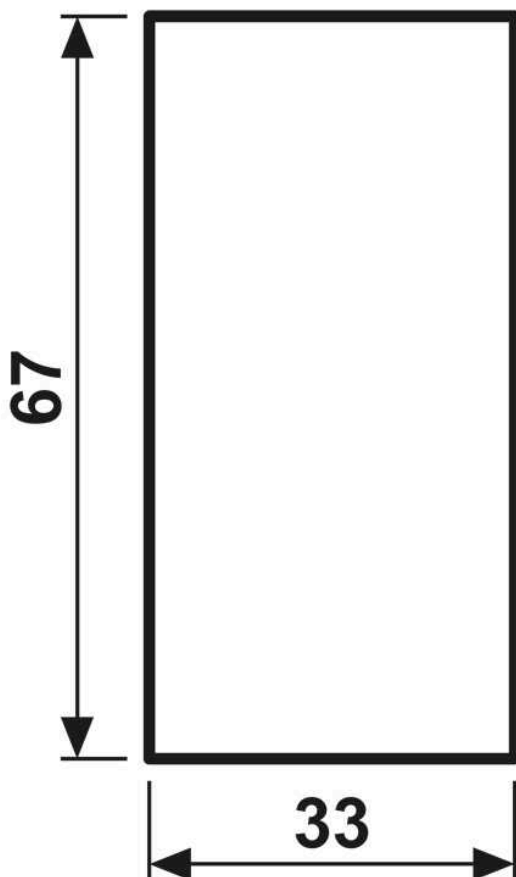

**Enjoliveur au couleur des touches, F50, thermoplastique, Série CD, Gris**

Reference number:	CD 50 NA GR
EAN/GTIN:	4011377118386
Couleur:	Gris
Matière:	thermoplastique

- Possibilité d'impression individuelle en couleur
- Possibilité de gravure individuelle au laser

**Thermoplastique (résistant aux chocs) très brillant**

Se monte sur les modules F 50 de la série CD

Art. N° : CD 507.. TSM, CD 529.. IST, CD 509.. TSEM, CD 5178 TSM, CD 5178 TSEM, CD 507.. RF TSM, CD 52.. TSM, FM CD 50.. M

Dimensions : 33 x 68 mm

## Dimensions

Montage

ALBRECHT JUNG GMBH & CO. KG | Volmestraße 1 | 58579 Schalksmühle | GERMANY

09/2022