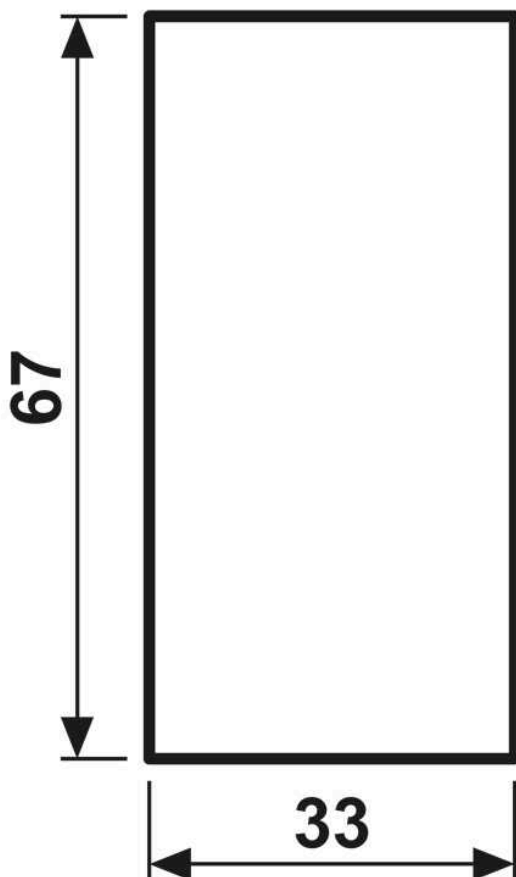

**Enjoliveur au couleur des touches, F50, thermoplastique, Série CD, Noir**

Reference number:	CD 50 NA SW
EAN/GTIN:	4011377118409
Couleur:	Noir
Matière:	thermoplastique

- Possibilité d'impression individuelle en couleur
- Possibilité de gravure individuelle au laser

**Thermoplastique (résistant aux chocs) très brillant**

Se monte sur les modules F 50 de la série CD

Art. N° : CD 507.. TSM, CD 529.. IST, CD 509.. TSEM, CD 5178 TSM, CD 5178 TSEM, CD 507.. RF TSM, CD 52.. TSM, FM CD 50.. M

Dimensions : 33 x 68 mm

## Dimensions

Montage

ALBRECHT JUNG GMBH & CO. KG | Volmestraße 1 | 58579 Schalksmühle | GERMANY

09/2022