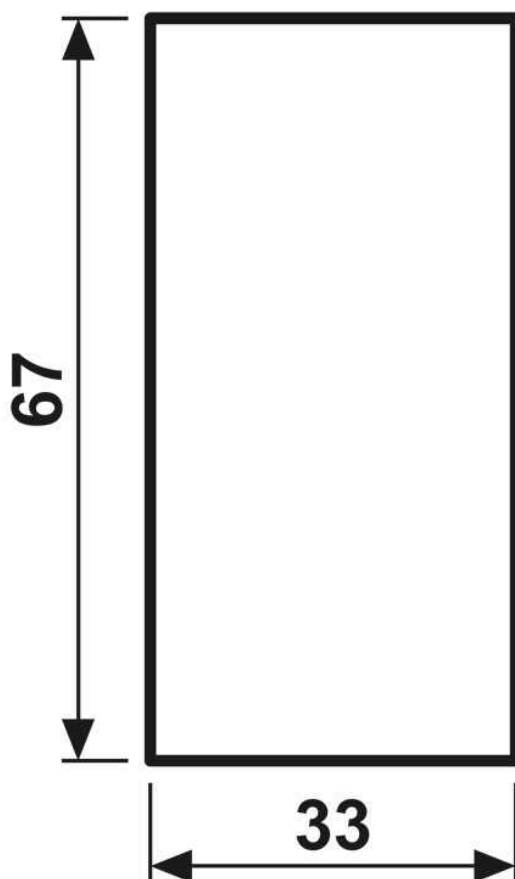

Dimensions